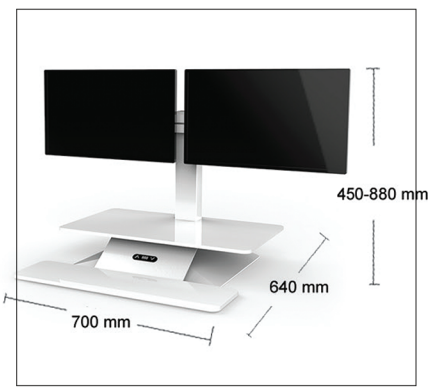

هولدر دو مانیتور لیفت آپ برقی رومیزی | T402

ابعاد صفحه : ۶۵X ۳۸ Cm
۶۵X ۱۷.۷Cm
تحمل وزن : ۵۰Kg
تعداد موتور : ۱

۱. مطابق تصاویر زیر قطعات را به هم متصل کنید و سپس به برق وصل نمایید.