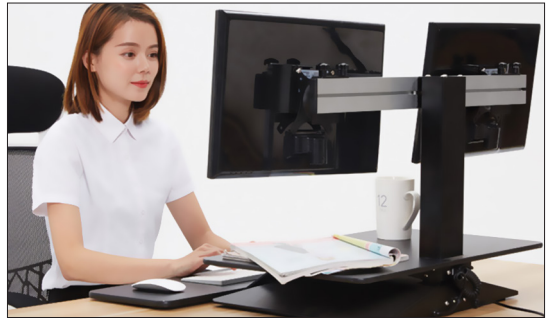

هولدر دو مانیتور لیفت آپ برقی رومیزی | T402

ابعاد صفحه : ۶۵X ۳۸ Cm
۶۵X ۱۷.۷Cm
تحمل وزن : ۵۰Kg
تعداد موتور : ۱

۱. مطابق تصاویر زیر قطعات را به هم متصل کنید و سپس به برق وصل نمایید.