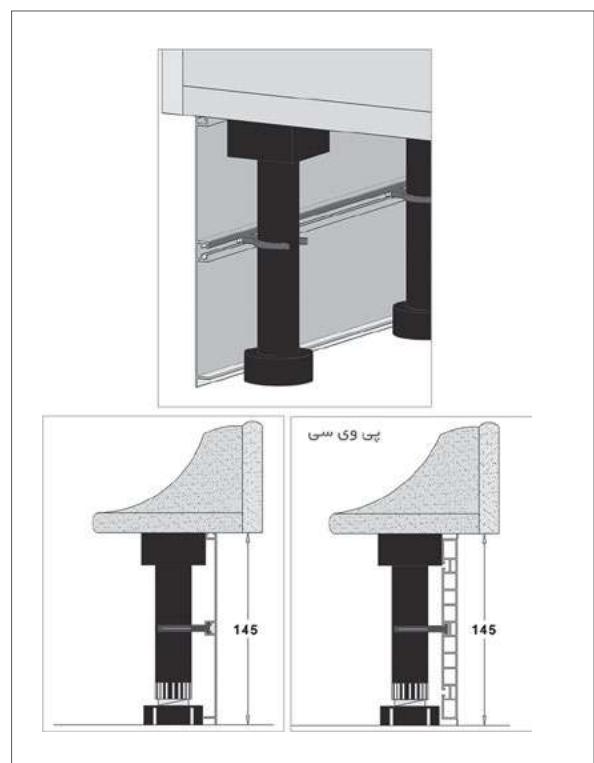

پاخور آلومینیومی / پروفیلی / زمینی / طول ۴/۸ متر / ارتفاع ۱۴/۵ سانتی متر

35.000.000 R

پاخور آلومینیومی ۴/۸ متری کروم برآش | **L409**

35.000.000 R

پاخور آلومینیومی ۴/۸ متری آنترازیت برآش | **L410**

۱. پروفیل را به طول مورد نیاز برش داده و توسط "کلیپس پاخور" (M114) به پاخور وصل نمایید.

Aluminium Cabinet Skirting board