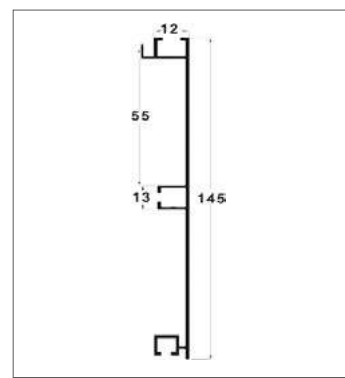

پاخور آلومینیومی / پروفیلی / زمینی / طول ۴/۸ متر / ارتفاع ۱۴/۵ سانتی متر

35.000.000 R

پاخور آلومینیومی ۴/۸ متری کروم برآش | **L409**

35.000.000 R

پاخور آلومینیومی ۴/۸ متری آنترازیت برآش | **L410**

۱. پروفیل را به طول مورد نیاز برش داده و توسط "کلیپس پاخور" (M114) به پاخور وصل نمایید.