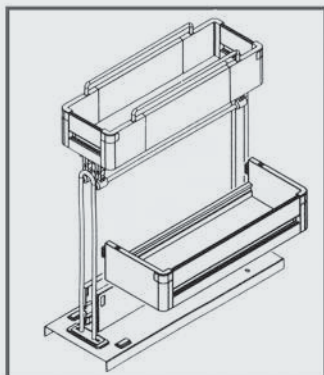

F051 | سوپر مواد شوینده ریل از کف یونیت عرض ۴۰ استیل

کد کالا	سری	ارتفاع یونیت	عمق یونیت	عرض یونیت	نوع اتصال	اتصال چپ / اتصال راست	آرامبند
F051	استیل	600 mm	داخل به داخل حداقل 500mm	400 mm	ریل از کف	-----	دارد

۳. سبدها را بصورت کشویی از بالا به پایین بر روی فریم قرار دهید.

۱. ابتدا ابعاد مورد نظر را مطابق تصویر بر روی یونیت علامت گذاری

ابعاد فنی :

و سوراخکاری کنید. سپس ریلها را نصب کنید.

۳. سبدها را بر روی ریلها قرار دهید و فیکس نمایید.
سپس پایه راهنما را مطابق تصویر زیر نصب نمایید.