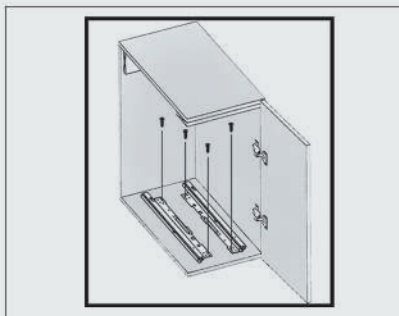

F051 | سوپر مواد شوینده ریل از کف یونیت عرض ۴۰ استیل

کد کالا	سری	ارتفاع یونیت	عمق یونیت	عرض یونیت	نوع اتصال	اتصال چپ / اتصال راست	آرامبند
F051	استیل	600 mm	داخل به داخل حداقل 500mm	400 mm	ریل از کف	-----	دارد

۳. سبدها را بصورت کشویی از بالا به پایین بر روی فریم قرار دهید.

۱. ابتدا ابعاد مورد نظر را مطابق تصویر بر روی یونیت علامت گذاری

ابعاد فنی :

و سوراخکاری کنید. سپس ریلها را نصب کنید.

۳. سبدها را بر روی ریلها قرار دهید و فیکس نمایید.
سپس پایه راهنما را مطابق تصویر زیر نصب نمایید.