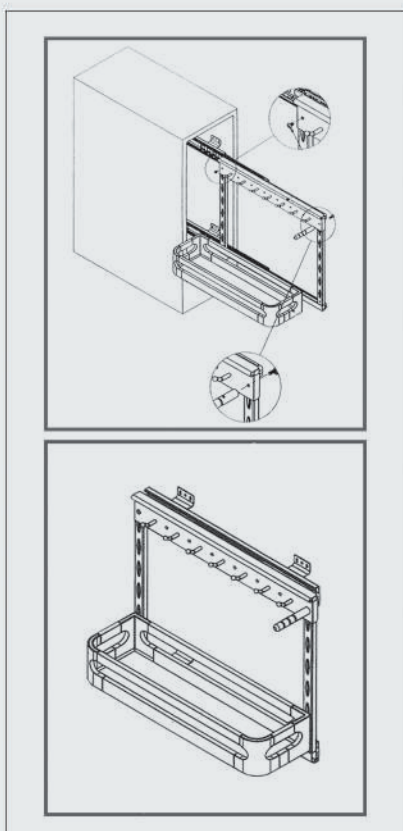

F052 | سوپر مواد شوینده زیر سینکی متصل به بدنه استیل

کد کالا	سری	ارتفاع یونیت	عمق یونیت	عرض یونیت	نوع اتصال	اتصال چپ / اتصال راست	آرامید
F052	استیل	427 mm	داخل به داخل حداقل 500mm	250 mm	متصل به بدنه	دارد	ندارد

ابعاد فنی :

۳. تسمه فلان، دستگیره و سید را به فریم متصل کنید و در آخر درپوش پلاستیکی را بر روی فریم در قسمت پایین نصب کنید.

۱. ابتدا ابعاد مورد نظر را مطابق تصویر بر روی یونیت علامت گذاری و سوراخکاری کنید.

۲. سپس فریم را در محل خود نصب نمایید.