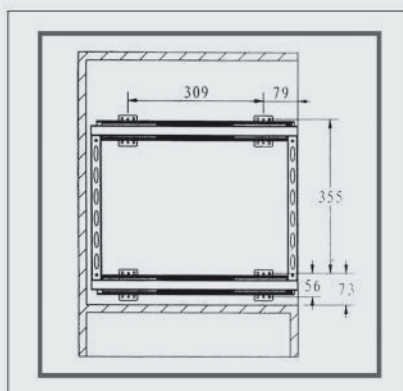

F052 | سوپر مواد شوینده زیر سینکی متصل به بدنه استیل

کد کالا	سری	ارتفاع یونیت	عمق یونیت	عرض یونیت	نوع اتصال	اتصال چپ / اتصال راست	آرامید
F052	استیل	427 mm	داخل به داخل حداقل 500mm	250 mm	متصل به بدنه	دارد	ندارد

ابعاد فنی :

۳. تسمه فلان، دستگیره و سید را به فریم متصل کنید و در آخر درپوش پلاستیکی را بر روی فریم در قسمت پایین نصب کنید.

۱. ابتدا ابعاد مورد نظر را مطابق تصویر بر روی یونیت علامت گذاری و سوراخکاری کنید.