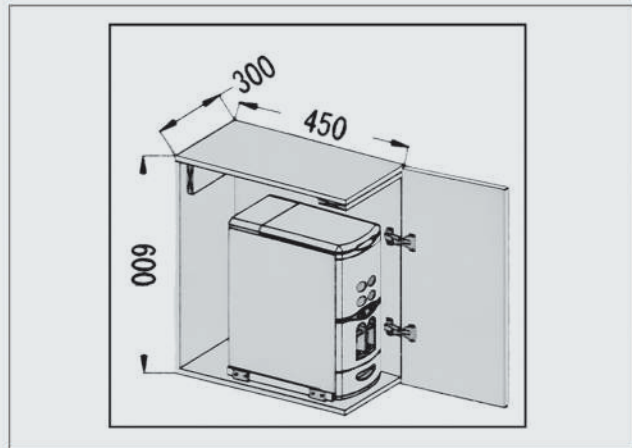

F072 سطل جای برنج ریل از کف یونیت عرض ۳۰ سری ۱

کد کالا	سری	ارتفاع یونیت	عمق یونیت	عرض یونیت	نوع اتصال	آرامبند
F072	سری ۱	600 mm	داخل به داخل حداقل 550mm	300 mm	ریل از کف	ندارد

۲. بعد از سوراخکاری سطل برنج را بصورت کشویی بر روی ریل قرار دهید.

ابعاد فنی :

۳. در آخر مخزن را در جای خود قرار دهید.

۱. ابتدا ابعاد مورد نظر را مطابق تصویب بر روی یونیت علامت گذاری و سوراخکاری کنید.