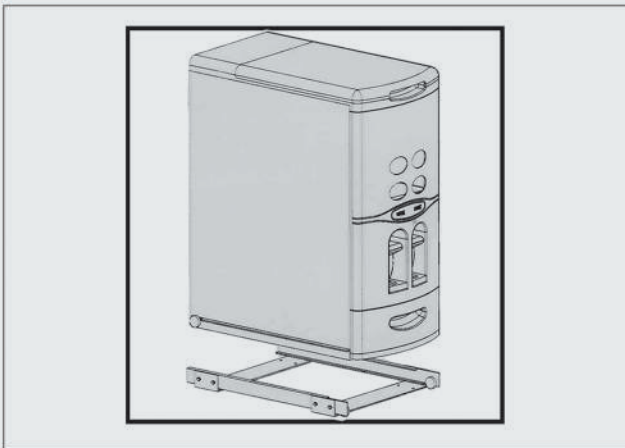

F072 سطل جای برنج ریل از کف یونیت عرض ۳۰ سری ۱

کد کالا	سری	ارتفاع یونیت	عمق یونیت	عرض یونیت	نوع اتصال	آرامبند
F072	سری ۱	600 mm	داخل به داخل حداقل 550mm	300 mm	ریل از کف	ندارد

۲. بعد از سوراخکاری سطل برنج را بصورت کشویی بر روی ریل قرار دهید.

ابعاد فنی :

۳. در آخر مخزن را در جای خود قرار دهید.

۱. ابتدا ابعاد مورد نظر را مطابق تصویب بر روی یونیت علامت گذاری و سوراخکاری کنید.