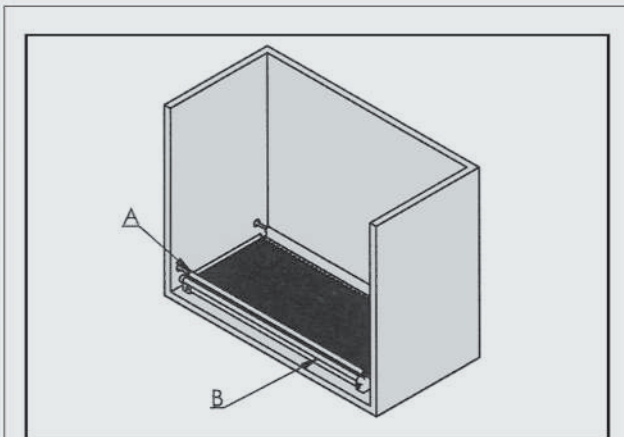

آبچکان بالای سینک / تمام استیل

آبچکان بالای سینک یک طبقه ساده سری ۱۱ سایز ۸۰	G011
آبچکان بالای سینک یک طبقه ساده سری ۱۱ سایز ۹۰	G012
آبچکان بالای سینک یک طبقه ساده سری ۱۱ سایز ۱۰۰	G013

۲. آبچکان را مطابق تصویر به یونیت متصل کنید.

ابعاد فنی :

۱. مطابق با ابعاد داده شده در تصویر زیر سوراخ کاری ها را انجام دهید.