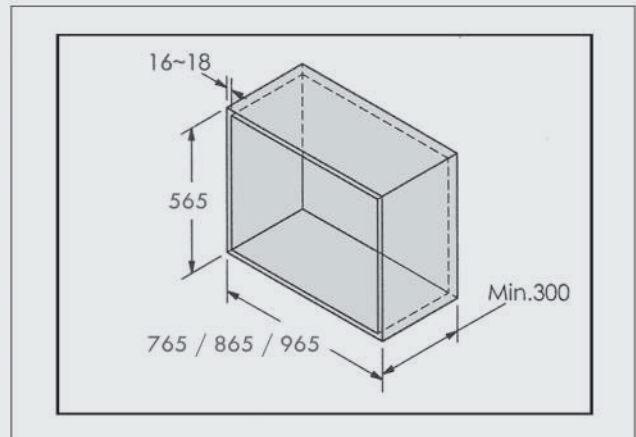

آبچکان بالای سینک / تمام استیل

آبچکان بالای سینک یک طبقه ساده سری ۱۱ سایز ۸۰	G011
آبچکان بالای سینک یک طبقه ساده سری ۱۱ سایز ۹۰	G012
آبچکان بالای سینک یک طبقه ساده سری ۱۱ سایز ۱۰۰	G013

۲. آبچکان را مطابق تصویر به یونیت متصل کنید.

ابعاد فنی :

۱. مطابق با ابعاد داده شده در تصویر زیر سوراخ کاری ها را انجام دهید.