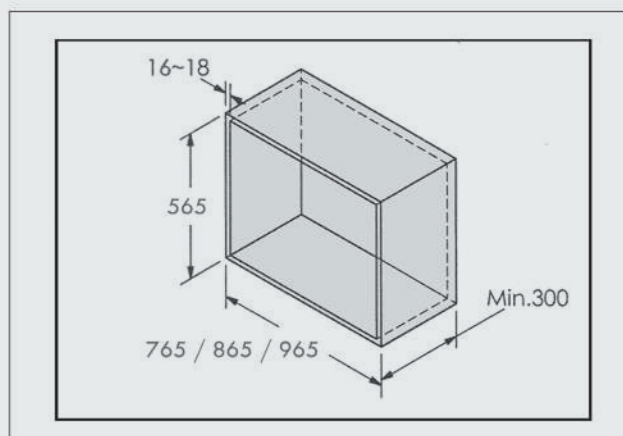

آبچکان بالای سینک / تمام استیل

- | | |
|--|------|
| آبچکان بالای سینک یک طبقه سری ۱۲ با جای بشقاب سایز ۸۰ | G021 |
| آبچکان بالای سینک یک طبقه سری ۱۲ با جای بشقاب سایز ۹۰ | G022 |
| آبچکان بالای سینک یک طبقه سری ۱۲ با جای بشقاب سایز ۱۰۰ | G023 |

۲. آبچکان را مطابق تصویر به یونیت متصل کنید.

ابعاد فنی :

۱. مطابق با ابعاد داده شده در تصویر زیر سوراخ کاری ها را انجام دهید.