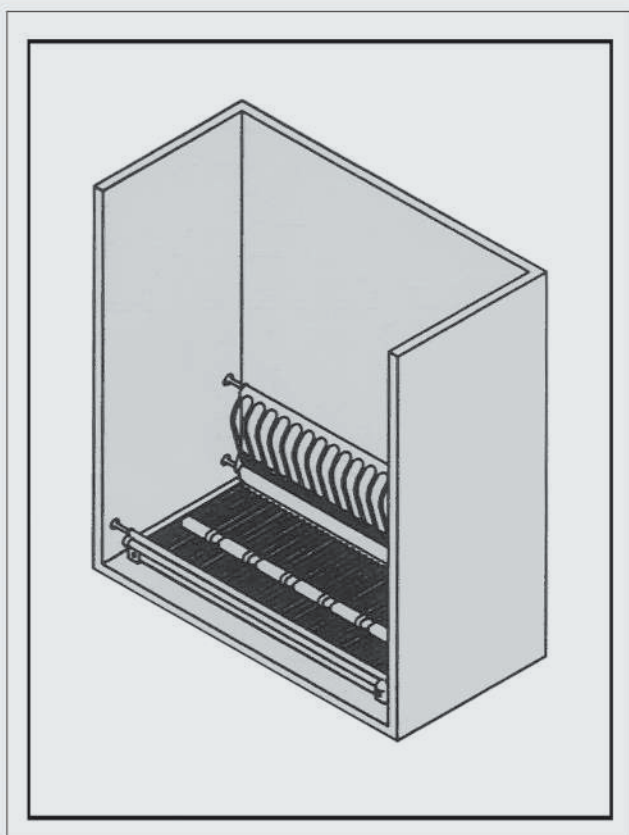

آبچکان بالای سینک / تمام استیل

- | | |
|--|------|
| آبچکان بالای سینک یک طبقه سری ۱۲ با جای بشقاب سایز ۸۰ | G021 |
| آبچکان بالای سینک یک طبقه سری ۱۲ با جای بشقاب سایز ۹۰ | G022 |
| آبچکان بالای سینک یک طبقه سری ۱۲ با جای بشقاب سایز ۱۰۰ | G023 |

۲. آبچکان را مطابق تصویر به یونیت متصل کنید.

ابعاد فنی :

۱. مطابق با ابعاد داده شده در تصویر زیر سوراخ کاری ها را انجام دهید.