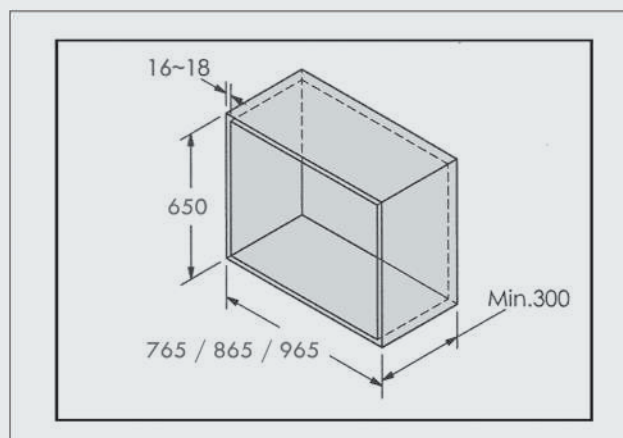

آبچکان بالای سینک / تمام استیل

- | | |
|------|--|
| G041 | آبچکان بالای سینک دو طبقه لاکچری سری ۱۴ سایز ۸۰ |
| G042 | آبچکان بالای سینک دو طبقه لاکچری سری ۱۴ سایز ۹۰ |
| G043 | آبچکان بالای سینک دو طبقه لاکچری سری ۱۴ سایز ۱۰۰ |

۲. آبچکان را مطابق تصویر به یونیت متصل کنید.

ابعاد فنی :

۱. مطابق با ابعاد داده شده در تصویر زیر سوراخ کاری ها را انجام دهید.