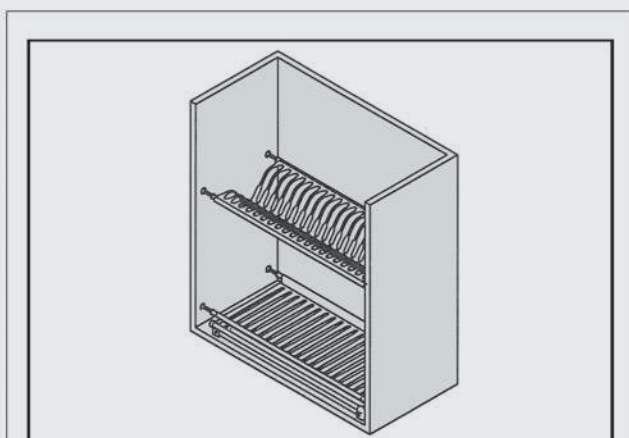

آبچکان بالای سینک / تمام استیل

- | | |
|------|--|
| G041 | آبچکان بالای سینک دو طبقه لاکچری سری ۱۴ سایز ۸۰ |
| G042 | آبچکان بالای سینک دو طبقه لاکچری سری ۱۴ سایز ۹۰ |
| G043 | آبچکان بالای سینک دو طبقه لاکچری سری ۱۴ سایز ۱۰۰ |

۲. آبچکان را مطابق تصویر به یونیت متصل کنید.

ابعاد فنی :

۱. مطابق با ابعاد داده شده در تصویر زیر سوراخ کاری ها را انجام دهید.