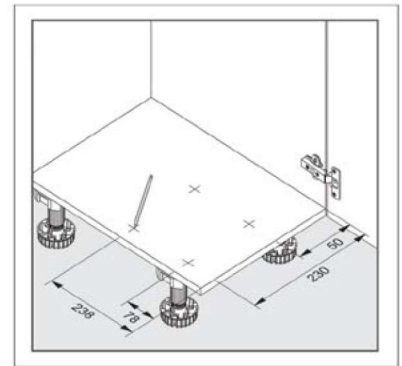

سطل چند منظوره هایلو (Hailo) آلمان / عرض 40

Q140

سطل چند منظوره هایلو مدل سولو جهت یونیت ۴۰ به بالا
کد ۳۶۳۶۰۰

60.000.000 R

ابعاد کیسه

20
LITER

ابعاد

عمق سطل (MM)	عرض سطل (MM)	ارتفاع سطل (MM)
۴۲۷	۲۴۵	۳۹۶

۵. درب سطل را مطابق تصویر به پایه پشت فریم نصب کنید

۳. سپس ابعاد پشت درب را مطابق تصویر علامتگذاری و سوراخکاری نمایید

۱. ابتدا شابلن مورد نظر را مطابق تصویر در داخل یونیت قرار دهید و نقاط مورد نظر را علامت گذاری کرده و اقدام به سوراخکاری کنید توجه داشته باشید که شابلن با لبه یونیت همرو باشد

۶. در آخر مخزن را در جای خود قرار دهید

۴. براکت جلو را مطابق تصویر نصب نمایید

۲. بعد از سوراخکاری فریم را قرار داده و به یونیت پیچ نمایید