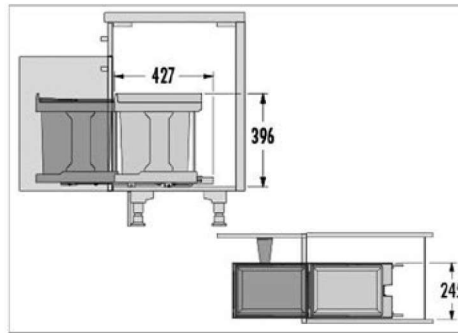

سطل چند منظوره هایلو (Hailo) آلمان / عرض 40

Q140

سطل چند منظوره هایلو مدل سولو جهت یونیت ۴۰ به بالا
کد ۳۶۳۶۰۰

60.000.000 R

ابعاد کیسه

20
LITER

ابعاد

عمق سطل (MM)	عرض سطل (MM)	ارتفاع سطل (MM)
۴۲۷	۲۴۵	۳۹۶

۵. درب سطل را مطابق تصویر به پایه پشت فریم نصب کنید

۳. سپس ابعاد پشت درب را مطابق تصویر علامتگذاری و سوراخکاری نمایید

۱. ابتدا شابلن مورد نظر را مطابق تصویر در داخل یونیت قرار دهید و نقاط مورد نظر را علامت گذاری کرده و اقدام به سوراخکاری کنید توجه داشته باشید که شابلن با لبه یونیت همرو باشد