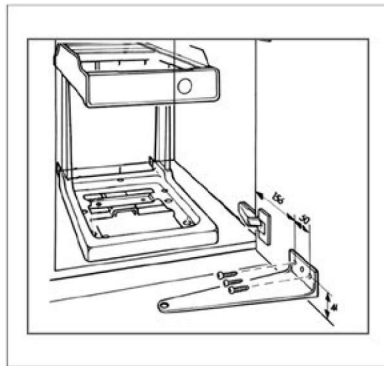

سطل چند منظوره هایلو (Hailo) آلمان / عرض 40

Q140

سطل چند منظوره هایلو مدل سولو جهت یونیت ۴۰ به بالا
کد ۳۶۳۶۰۰

60.000.000 R

ابعاد کیسه

20
LITER

ابعاد

عمق سطل (MM)	عرض سطل (MM)	ارتفاع سطل (MM)
۴۲۷	۲۴۵	۳۹۶

۵. درب سطل را مطابق تصویر به پایه پشت فریم نصب کنید

۳. سپس ابعاد پشت درب را مطابق تصویر علامتگذاری و سوراخکاری نمایید

۱. ابتدا شابلن مورد نظر را مطابق تصویر در داخل یونیت قرار دهید و نقاط مورد نظر را علامت گذاری کرده و اقدام به سوراخکاری کنید توجه داشته باشید که شابلن با لبه یونیت همرو باشد

۶. در آخر مخزن را در جای خود قرار دهید

۴. براکت جلو را مطابق تصویر نصب نمایید

۲. بعد از سوراخکاری فریم را قرار داده و به یونیت پیچ نمایید