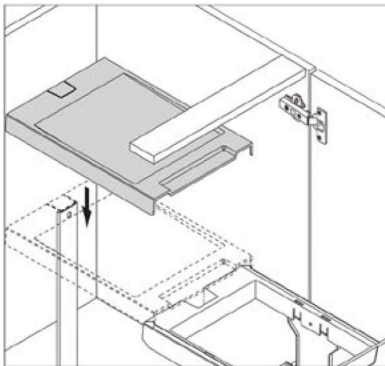

سطل چند منظوره هایلو (Hailo) آلمان / عرض 40

Q140

سطل چند منظوره هایلو مدل سولو جهت یونیت ۴۰ به بالا
کد ۳۶۳۶۰۰

60.000.000 R

ابعاد کیسه

20
LITER

ابعاد

عمق سطل (MM)	عرض سطل (MM)	ارتفاع سطل (MM)
۴۲۷	۲۴۵	۳۹۶

۵. درب سطل را مطابق تصویر به پایه پشت فریم نصب کنید

۳. سپس ابعاد پشت درب را مطابق تصویر علامتگذاری و سوراخکاری نمایید

۱. ابتدا شابلن مورد نظر را مطابق تصویر در داخل یونیت قرار دهید و نقاط مورد نظر را علامت گذاری کرده و اقدام به سوراخکاری کنید توجه داشته باشید که شابلن با لبه یونیت همرو باشد

۶. در آخر مخزن را در جای خود قرار دهید

۴. براکت جلو را مطابق تصویر نصب نمایید

۲. بعد از سوراخکاری فریم را قرار داده و به یونیت پیچ نمایید