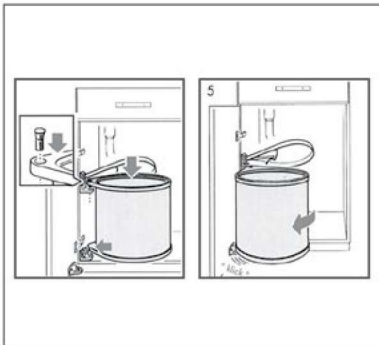

سطل چند منظوره هایلو (Hailo) آلمان / عرض 40

30.000.000 R

سطل چند منظوره هایلو مدل مونو جهت یونیت F۰ به بالا  
کد ۳۵۱۵۰۷ | Q340

ابعاد کیسه

**15**  
LITER

ابعاد

عمق سطل (MM)	عرض سطل (MM)	ارتفاع سطل (MM)
۳۰۴	۲۹۰	۳۶۵

۶. بین به محفظه فلزی متصل کنید سپس مطابق تصویر به براکت‌ها نصب کنید

۷. در آخر مخزن را در جای خود قرار دهید

۴. اهرم دو زبانه را مطابق تصویر بر روی درب سطل براساس چپ باز شو یا راست باز شو نصب کنید

۵. درب سطل را مطابق تصویر بر روی براکت بالا نصب کنید