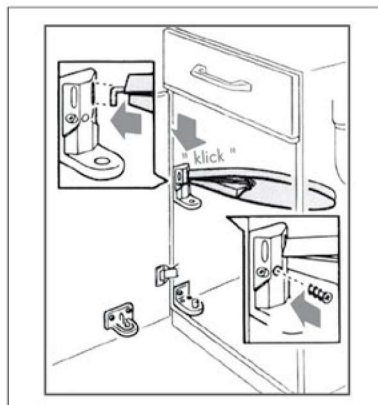

۶. بین به محفظه فلزی متصل کنید سپس مطابق تصویر به براکت‌ها نصب کنید

۷. در آخر مخزن را در جای خود قرار دهید

۴. اهرم دو زبانه را مطابق تصویر بر روی درب سطل براساس چپ باز شو یا راست باز شو نصب کنید

۵. درب سطل را مطابق تصویر بر روی براکت بالا نصب کنید