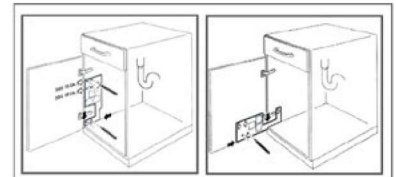

۶. بین به محفظه فلزی متصل کنید سپس مطابق تصویر به براکت‌ها نصب کنید

۷. در آخر مخزن را در جای خود قرار دهید

۴. اهرم دو زبانه را مطابق تصویر بر روی درب سطل براساس چپ باز شو یا راست باز شو نصب کنید

۵. درب سطل را مطابق تصویر بر روی براکت بالا نصب کنید

۱. ابتدا محل علامت گذاری شده روی شابلن را جدا کنید

۲. سپس مطابق تصویر شابلن را قرار دهید و نقاط مورد نظر را علامت گذاری و سوراخکاری کنید

۳. در صورت نبودن شابلن می‌توانید از ابعاد موجود در تصویر برای سوراخکاری استفاده نمایید و سپس بر اکتها را نصب کنید