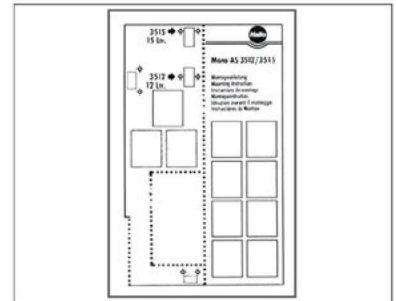

سطل چند منظوره هایلو (Hailo) آلمان / عرض 40

30.000.000 R

سطل چند منظوره هایلو مدل مونو جهت یونیت F۰ به بالا  
کد ۳۵۱۵۰۷ | Q340

ابعاد کیسه

**15**  
LITER

ابعاد

عمق سطل (MM)	عرض سطل (MM)	ارتفاع سطل (MM)
۳۰۴	۲۹۰	۳۶۵

۶. بین به محفظه فلزی متصل کنید سپس مطابق تصویر به براکت‌ها نصب کنید

۷. در آخر مخزن را در جای خود قرار دهید

۴. اهرم دو زبانه را مطابق تصویر بر روی درب سطل براساس چپ باز شو یا راست باز شو نصب کنید

۵. درب سطل را مطابق تصویر بر روی براکت بالا نصب کنید

۱. ابتدا محل علامت گذاری شده روی شابلن را جدا کنید

۲. سپس مطابق تصویر شابلن را قرار دهید و نقاط مورد نظر را علامت گذاری و سوراخکاری کنید

۳. در صورت نبودن شابلن می‌توانید از ابعاد موجود در تصویر برای سوراخکاری استفاده نمایید و سپس بر اکتها را نصب کنید