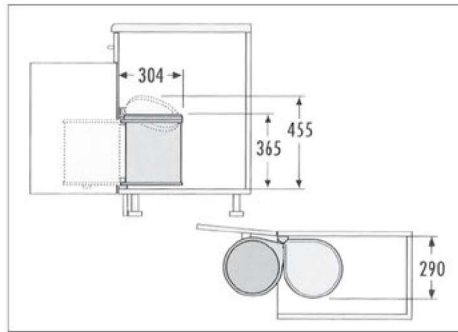

سطل چند منظوره هایلو (Hailo) آلمان / عرض 40

30.000.000 R

سطل چند منظوره هایلو مدل مونو جهت یونیت F۰ به بالا  
کد ۳۵۱۵۰۷ | Q340

ابعاد کیسه

**15**  
LITER

ابعاد

عمق سطل (MM)	عرض سطل (MM)	ارتفاع سطل (MM)
۳۰۴	۲۹۰	۳۶۵

۶. بین به محفظه فلزی متصل کنید سپس مطابق تصویر به براکت‌ها نصب کنید

۷. در آخر مخزن را در جای خود قرار دهید

۴. اهرم دو زبانه را مطابق تصویر بر روی درب سطل براساس چپ باز شو یا راست باز شو نصب کنید

۵. درب سطل را مطابق تصویر بر روی براکت بالا نصب کنید