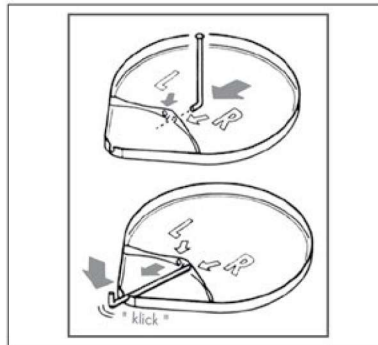

سطل چند منظوره هایلو (Hailo) آلمان / عرض 40

30.000.000 R

سطل چند منظوره هایلو مدل مونو جهت یونیت F۰ به بالا  
کد ۳۵۱۵۰۷ | Q340

ابعاد کیسه

**15**  
LITER

ابعاد

عمق سطل (MM)	عرض سطل (MM)	ارتفاع سطل (MM)
۳۰۴	۲۹۰	۳۶۵

۶. بین به محفظه فلزی متصل کنید سپس مطابق تصویر به براکت‌ها نصب کنید

۷. در آخر مخزن را در جای خود قرار دهید

۴. اهرم دو زبانه را مطابق تصویر بر روی درب سطل براساس چپ باز شو یا راست باز شو نصب کنید

۵. درب سطل را مطابق تصویر بر روی براکت بالا نصب کنید

۱. ابتدا محل علامت گذاری شده روی شابلن را جدا کنید

۲. سپس مطابق تصویر شابلن را قرار دهید و نقاط مورد نظر را علامت گذاری و سوراخکاری کنید

۳. در صورت نبودن شابلن می‌توانید از ابعاد موجود در تصویر برای سوراخکاری استفاده نمایید و سپس بر اکتها را نصب کنید