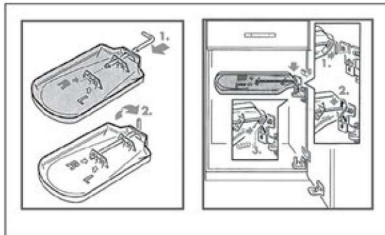

سطل چند منظوره هایلو (Hailo) آلمان / عرض 45

60.000.000 R

سطل چند منظوره هایلو مدل آنو جهت یونیت ۴۵ به بالا
کد ۳۴۱۸۱۰

Q145

ابعاد کیسه

18
LITER

ابعاد

عمق سطل (MM)	عرض سطل (MM)	ارتفاع سطل (MM)
۲۰۳	۳۸۸	۴۲۰

۵. اهرم دو زبانه را مطابق تصویر بر روی درب سطل بر اساس چپ باز شو یا راست باز شو درب نصب کنید، سپس درب سطل را بر روی براکت بالا قرار دهید

۶. محفظه استیل را در جای خود قرار دهید سپس بین را مطابق تصویر بگذارید