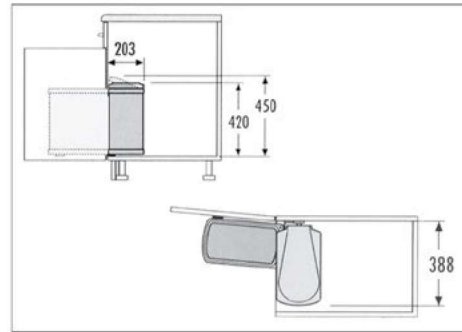

سطل چند منظوره هایلو (Hailo) آلمان / عرض 45

60.000.000 R

سطل چند منظوره هایلو مدل آنو جهت یونیت ۴۵ به بالا
کد ۳۴۱۸۱۰

Q145

ابعاد کیسه

18
LITER

ابعاد

عمق سطل (MM)	عرض سطل (MM)	ارتفاع سطل (MM)
۲۰۳	۳۸۸	۴۲۰

۵. اهرم دو زبانه را مطابق تصویر بر روی درب سطل بر اساس چپ باز شو یا راست باز شو درب نصب کنید، سپس درب سطل را بر روی براکت بالا قرار دهید

۶. محفظه استیل را در جای خود قرار دهید سپس بین را مطابق تصویر بگذارید