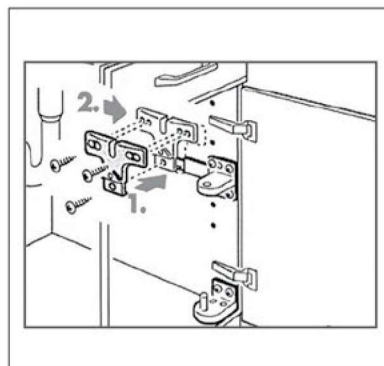

۵. اهرم دو زبانه را مطابق تصویر بر روی درب سطل بر اساس چپ باز شو یا راست باز شو درب نصب کنید، سپس درب سطل را بر روی براکت بالا قرار دهید

۶. محفظه استیل را در جای خود قرار دهید سپس بین را مطابق تصویر بگذارید

۷. در آخر مخزن را در جای خود قرار دهید

۳. در صورت نبودن شابلن می‌توانید از ابعاد موجود در تصویر برای سوراخکاری استفاده نمایید و سپس براکتها را نصب کنید

۴. براکت پشت درب را مطابق تصویر نصب کنید

۱. ابتدا محل علامت گذاری شده روی شابلن را جدا کنید