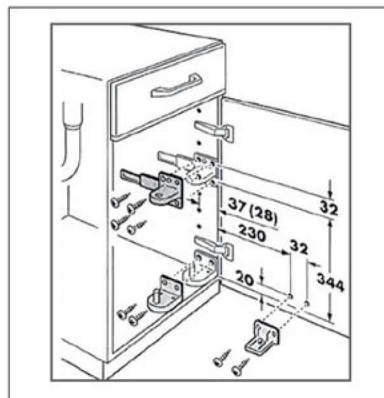

سطل چند منظوره هایلو (Hailo) آلمان / عرض 45

60.000.000 R

سطل چند منظوره هایلو مدل آنو جهت یونیت ۴۵ به بالا
کد ۳۴۱۸۱۰

Q145

ابعاد کیسه

18
LITER

ابعاد

عمق سطل (MM)	عرض سطل (MM)	ارتفاع سطل (MM)
۲۰۳	۳۸۸	۴۲۰

۵. اهرم دو زبانه را مطابق تصویر بر روی درب سطل بر اساس چپ باز شو یا راست باز شو درب نصب کنید، سپس درب سطل را بر روی براکت بالا قرار دهید

۶. محفظه استیل را در جای خود قرار دهید سپس بین را مطابق تصویر بگذارید

۷. در آخر مخزن را در جای خود قرار دهید

۳. در صورت نبودن شابلن می‌توانید از ابعاد موجود در تصویر برای سوراخکاری استفاده نمایید و سپس براکتها را نصب کنید

۴. براکت پشت درب را مطابق تصویر نصب کنید

۱. ابتدا محل علامت گذاری شده روی شابلن را جدا کنید