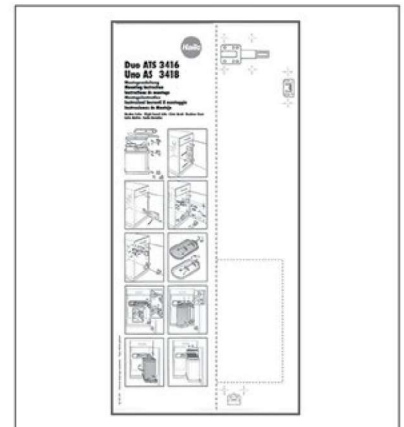

سطل چند منظوره هایلو (Hailo) آلمان / عرض 45

60.000.000 R

سطل چند منظوره هایلو مدل آنو جهت یونیت ۴۵ به بالا
کد ۳۴۱۸۱۰

Q145

ابعاد کیسه

18
LITER

ابعاد

عمق سطل (MM)	عرض سطل (MM)	ارتفاع سطل (MM)
۲۰۳	۳۸۸	۴۲۰

۵. اهرم دو زبانه را مطابق تصویر بر روی درب سطل بر اساس چپ باز شو یا راست باز شو درب نصب کنید، سپس درب سطل را بر روی براکت بالا قرار دهید

۶. محفظه استیل را در جای خود قرار دهید سپس بین را مطابق تصویر بگذارید

۷. در آخر مخزن را در جای خود قرار دهید

۳. در صورت نبودن شابلن می‌توانید از ابعاد موجود در تصویر برای سوراخکاری استفاده نمایید و سپس براکتها را نصب کنید

۴. براکت پشت درب را مطابق تصویر نصب کنید

۱. ابتدا محل علامت گذاری شده روی شابلن را جدا کنید