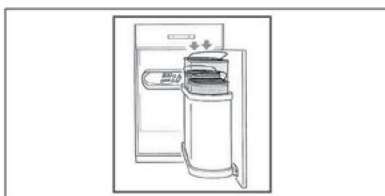

۷. در آخر مخزن را در جای خود قرار دهید