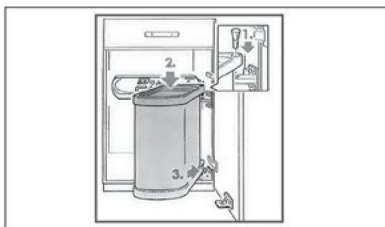

سطل چند منظوره هایلو (Hailo) آلمان / عرض 45

60.000.000 R

سطل چند منظوره هایلو مدل آنو جهت یونیت ۴۵ به بالا
کد ۳۴۱۸۱۰

Q145

ابعاد کیسه

18
LITER

ابعاد

عمق سطل (MM)	عرض سطل (MM)	ارتفاع سطل (MM)
۲۰۳	۳۸۸	۴۲۰

۵. اهرم دو زبانه را مطابق تصویر بر روی درب سطل بر اساس چپ باز شو یا راست باز شو درب نصب کنید، سپس درب سطل را بر روی براکت بالا قرار دهید

۶. محفظه استیل را در جای خود قرار دهید سپس بین را مطابق تصویر بگذارید