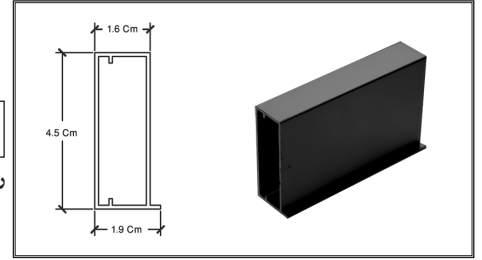

پروفیل درب مدل ژرمن (German)

1220 | پروفیل درب، کمد و کابینت مدل ژرمن ۴ متری

رنگ مشکی مات

1202 | کرنر جوینت پروفیل درب، کمد و کابینت مدل ژرمن