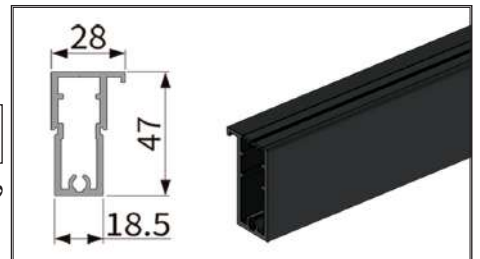

پروفیل درب مدل پرشین (persian)

1280 پروفیل عمودی درب کمد و کابینت مدل پرشین ۳ متری
رنگه مشکی مات

1281 پروفیل عمودی دستگیره کمد و کابینت مدل پرشین ۳ متری
رنگه مشکی مات

1282 پروفیل افقی بالا و پایین درب کمد و کابینت مدل پرشین ۲/۴ متری
رنگه مشکی مات

1283 کرنر جوینت پروفیل درب پرشین

1284 کانکتور پروفیل پرشین

توضیحات

۱. پروفیل دستگیره به طول ۳۰۰ سانتی متر
۲. پروفیل ساده به طول ۳۰۰ سانتی متر
۳. پروفیل افقی بالا و پایین درب به طول ۲۴۰ سانتی متر
۴. ضخامت شیشه ۵ میلی متر