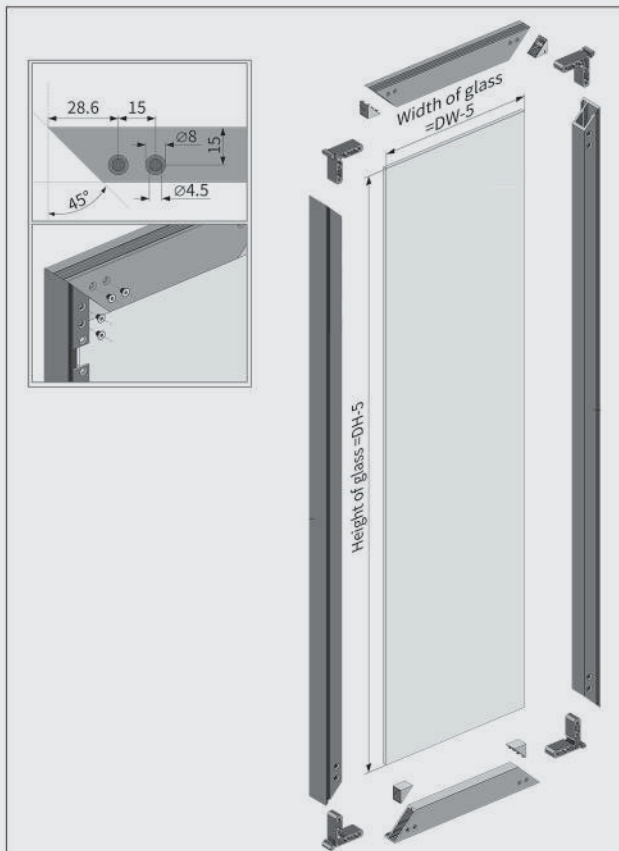

پروفیل درب مدل پرشین (persian)

1280 پروفیل عمودی درب کمد و کابینت مدل پرشین ۳ متری
رنگه مشکی مات

1281 پروفیل عمودی دستگیره کمد و کابینت مدل پرشین ۳ متری
رنگه مشکی مات

1282 پروفیل افقی بالا و پایین درب کمد و کابینت مدل پرشین ۲/۴ متری
رنگه مشکی مات

1283 کرنر جوینت پروفیل درب پرشین

1284 کانکتور پروفیل پرشین

توضیحات

۱. پروفیل دستگیره به طول ۳۰۰ سانتی متر
۲. پروفیل ساده به طول ۳۰۰ سانتی متر
۳. پروفیل افقی بالا و پایین درب به طول ۲۴۰ سانتی متر
۴. ضخامت شیشه ۵ میلی متر

توجه داشته باشید لولای قابل استفاده در این مدل درب های پروفیلی A410 می باشد.

متعلقات

1280	1281	1282	1283	1284

۱. مطابق تصاویر زیر کرتر جوینت را در محل خود نصب نمایید.

ابعاد فنی:

ابعاد فنی جهت نصب لولای A410: