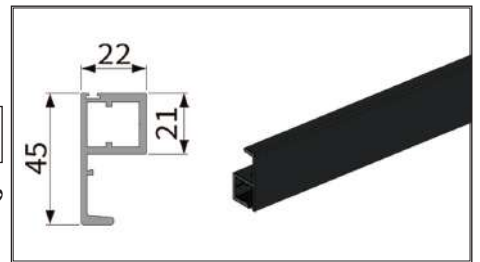

پروفیل درب مدل پرشین (persian)

1280 پروفیل عمودی درب کمد و کابینت مدل پرشین ۳ متری
رنگه مشکی مات

1281 پروفیل عمودی دستگیره کمد و کابینت مدل پرشین ۳ متری
رنگه مشکی مات

1282 پروفیل افقی بالا و پایین درب کمد و کابینت مدل پرشین ۲/۴ متری
رنگه مشکی مات

1283 کرنر جوینت پروفیل درب پرشین

1284 کانکتور پروفیل پرشین

توضیحات

۱. پروفیل دستگیره به طول ۳۰۰ سانتی متر
۲. پروفیل ساده به طول ۳۰۰ سانتی متر
۳. پروفیل افقی بالا و پایین درب به طول ۲۴۰ سانتی متر
۴. ضخامت شیشه ۵ میلی متر

توجه داشته باشید لولای قابل استفاده در این مدل درب های پروفیلی A410 می باشد.

متعلقات

1280	1281	1282	1283	1284

۱. مطابق تصاویر زیر کرتر جوینت را در محل خود نصب نمایید.

ابعاد فنی:

ابعاد فنی جهت نصب لولای A410: