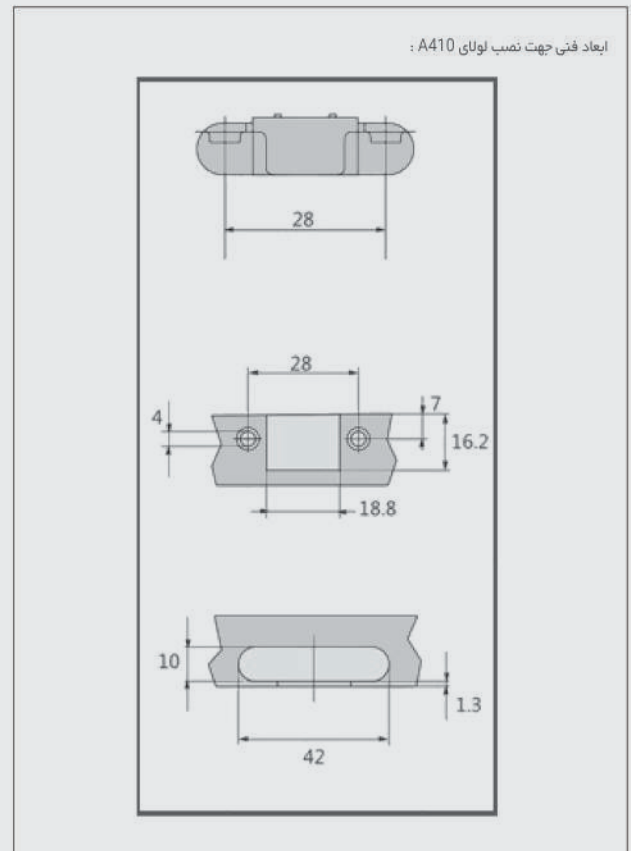

1283 کرنر جوینت پروفیل درب پرشین

1284 کانکتور پروفیل پرشین

توضیحات

۱. پروفیل دستگیره به طول ۳۰۰ سانتی متر
۲. پروفیل ساده به طول ۳۰۰ سانتی متر
۳. پروفیل افقی بالا و پایین درب به طول ۲۴۰ سانتی متر
۴. ضخامت شیشه ۵ میلی متر

توجه داشته باشید لولای قابل استفاده در این مدل درب های پروفیلی A410 می باشد.

متعلقات

1280	1281	1282	1283	1284

۱. مطابق تصاویر زیر کرتر جوینت را در محل خود نصب نمایید.

ابعاد فنی:

ابعاد فنی جهت نصب لولای A410: