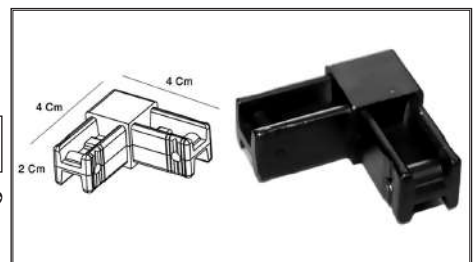

1232 | کرنر جوینت ۲ سر شلفینگ سیستم
رنگ مشکی مات