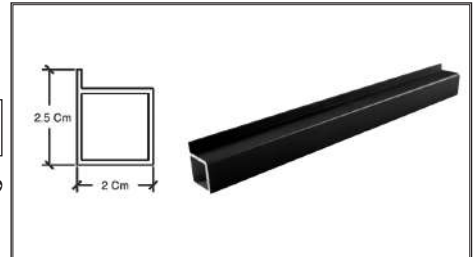

شلفینگ سیستم

1230 | پروفیل شلف مدل استار با طول ۳۰۰ سانتیمتر  
رنگ مشکی مات

1231 | پروفیل شلف مدل استاریلاس با طول ۳۰۰ سانتیمتر  
رنگ مشکی مات

1238 | گسکت تبدیل ضخامت کف  
رنگ مشکی مات

1239 | پیچ اتصال کرنر جوینت  
رنگ مشکی مات