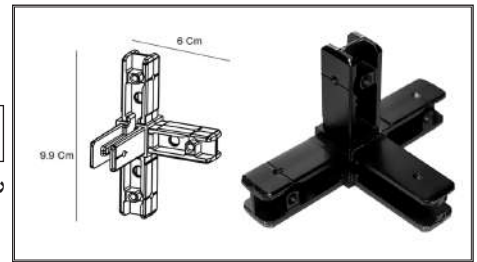

1234 | کرور جوینت ۴ سر شلفینگ سیستم
رنگ مشکی مات