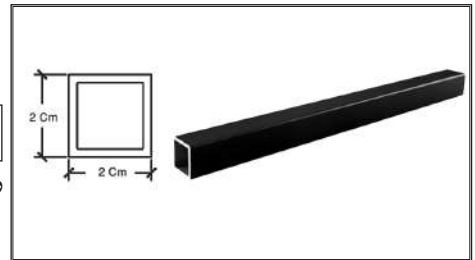

شلفینگ سیستم

1230 | پروفیل شلف مدل استار با طول ۳۰۰ سانتیمتر  
رنگ مشکی مات

1231 | پروفیل شلف مدل استاریلاس با طول ۳۰۰ سانتیمتر  
رنگ مشکی مات

1238 | گسکت تبدیل ضخامت کف  
رنگ مشکی مات

1239 | پیچ اتصال کرنر جوینت  
رنگ مشکی مات