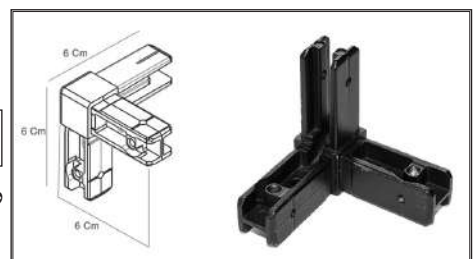

1233 | کرنر جوینت ۳ سر شلفینگ سیستم
رنگ مشکی مات