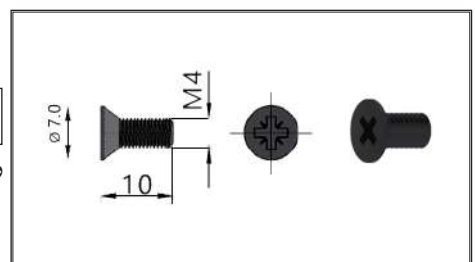

شلفینگ سیستم

1230 | پروفیل شلف مدل استار با طول ۳۰۰ سانتیمتر  
رنگ مشکی مات

1231 | پروفیل شلف مدل استاریلاس با طول ۳۰۰ سانتیمتر  
رنگ مشکی مات

1238 | گسکت تبدیل ضخامت کف  
رنگ مشکی مات

1239 | پیچ اتصال کرنر جوینت  
رنگ مشکی مات