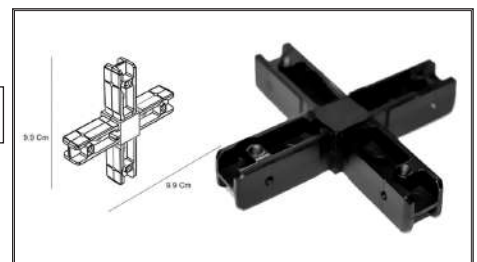

1237 | کرور جوینت ۴ سر تخت شلفینگ سیستم