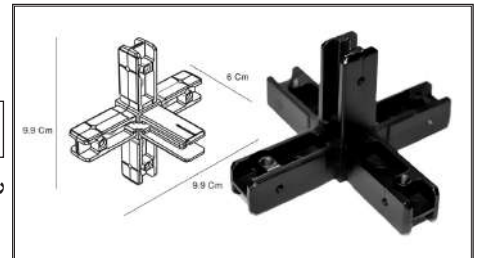

1235 | کرور جوینت ۵ سر شلفینگ سیستم
رنگ مشکی مات