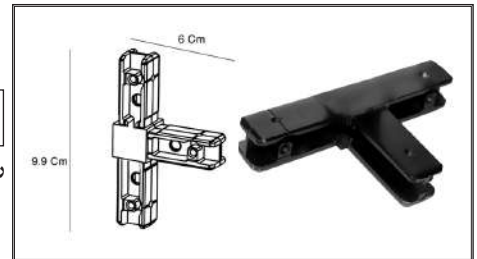

1236 | کرور جوینت ۳ سر تخت شلفینگ سیستم
رنگ مشکی مات