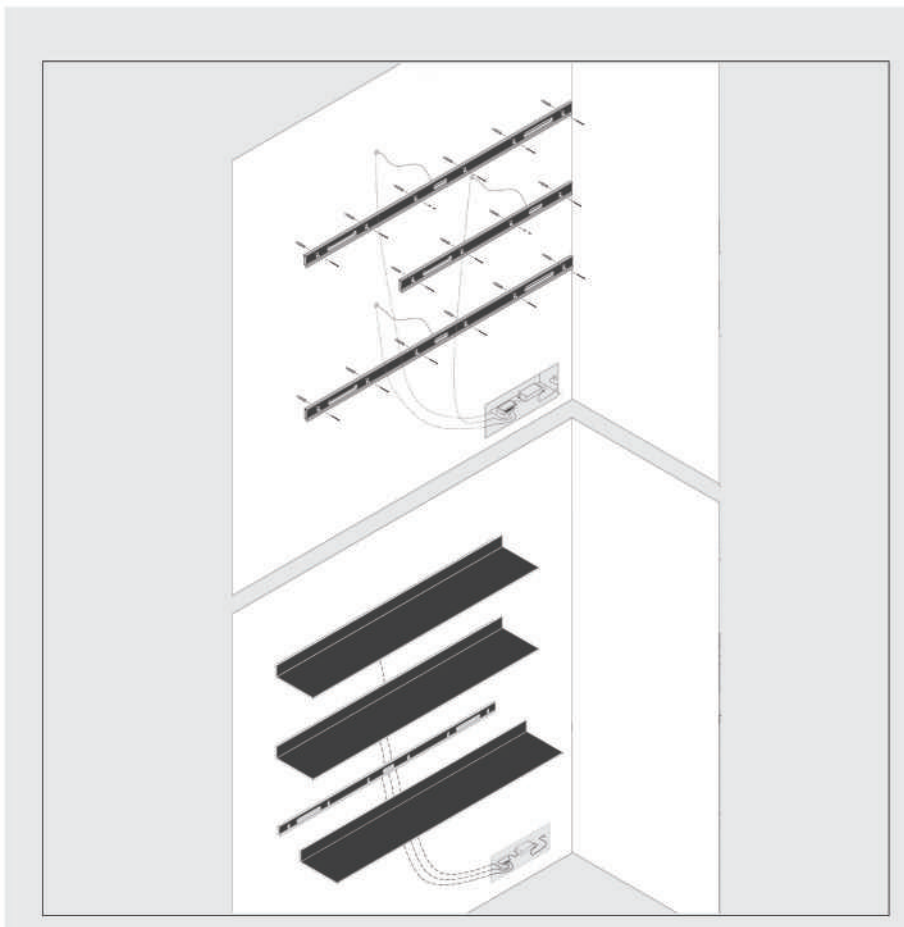

پروفیل هنگر شلف آلومینیومی مشکی ۳ متری دیواری L فرم دکوراتیو با قابلیت نورپردازی فانتونی	I251
قاب دریوش چپ شلف آلومینیومی مشکی ۳ متری دیواری L فرم دکوراتیو با قابلیت نورپردازی فانتونی	I252
قاب دریوش راست شلف آلومینیومی مشکی ۳ متری دیواری L فرم دکوراتیو با قابلیت نورپردازی فانتونی	I253
قاب دریوش چپ پروفیل هنگر شلف آلومینیومی مشکی ۳ متری دیواری L فرم دکوراتیو با قابلیت نورپردازی فانتونی	I254
قاب دریوش راست پروفیل هنگر شلف آلومینیومی مشکی ۳ متری دیواری L فرم دکوراتیو با قابلیت نورپردازی فانتونی	I255
شلف آلومینیومی مشکی ۳ متری دیواری L فرم دکوراتیو با قابلیت نورپردازی فانتونی	I256
کاور دیفیوزر ۳ متری چراغ	I203

متعلقات

I251	I252	I253	I254	I255	I256	I203

نحوه اتصال پروفیل ها به هم :

چراغ LED قابل استفاده :

کد	وات
N691	7/8 W.M

دارد	نیاز به کلید	دارد	قابلیت برش
دارد	نیاز به ترانس	گرم	نوع نور

	ترانس ۱۰ وات مدل A1	N810
	ترانس ۳۵ وات مدل A1	N811