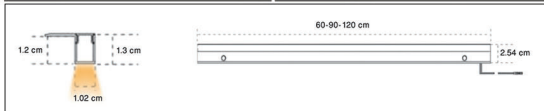

دارد نیاز به کلید **دارد** قابلیت برش

دارد نیاز به ترانس **گرم** نوع نور