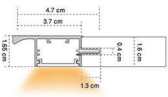

نیاز به کلید	دارد	قابلیت برش
نیاز به ترانس	دارد	نوع نور

کد	وات
N523	5.0 W
N524	8.0 W
N525	12.0 W

	ترانس ۱۵ وات مدل A1	N810
	ترانس ۴۵ وات مدل A1	N811
	سنسور چشمی درب کابینت و کمد مدل B1	N806
	سنسور چشمی داخل کابینت ۶ پورت	N192
	سنسور تاج دیمر (کلید لمسی)	N195