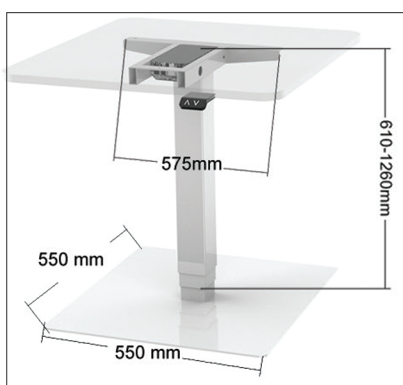

میز تک پایه برقی سری ۲ | T002

ابعاد صفحه : ۱۰۰ X ۱۰۰ Cm
تحمّل وزن : ۸۰Kg
تعداد موتور : ۱

۱. مطابق تماویر زیر قطعات را به هم متصل کنید و سپس به برق وصل نمایید.