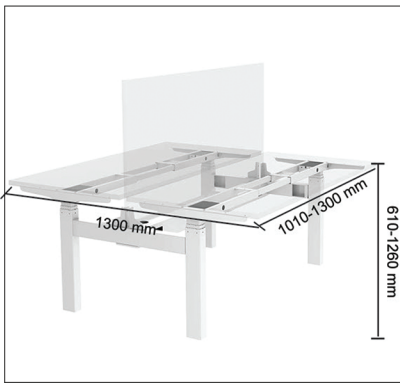

T301 پایه میز برقی ایستگاهی ۲ طرفه

ابعاد صفحه : ۱۸۰X ۸۰ Cm
 تحمل وزن : ۱۰۰Kg
 تعداد موتور : ۴

۱. مطابق تصاویر زیر قطعات را به هم متصل کنید و سپس به برق وصل نمایید.