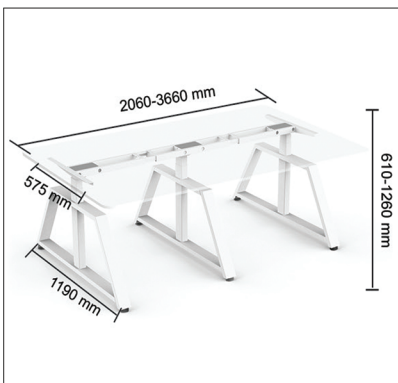

پایه میز کنفرانس برقی | T302

ابعاد صفحه : ۳۰۰X ۱۰۰ Cm
 تحمل وزن : ۱۰۰Kg
 تعداد موتور : ۳

۱ . مطابق تصاویر زیر قطعات را به هم متصل کنید و سپس به برق وصل نمایید.