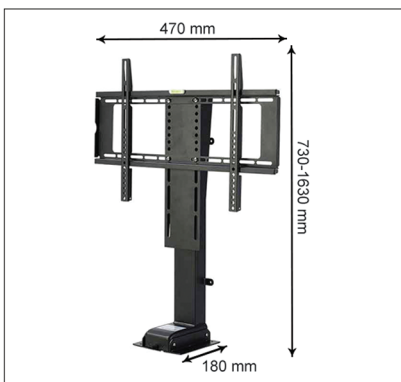

استند TV توکار لیفت آپ سری ۱ | T501

۱. مطابق تصاویر زیر قطعات را به هم متصل کنید و سپس به برق وصل نمایید.