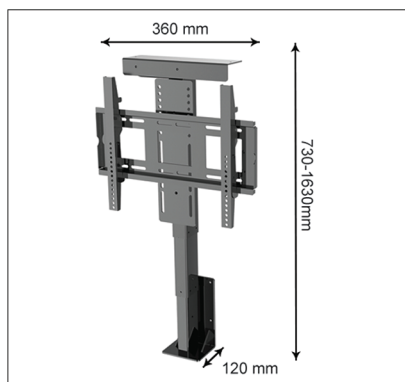

استند TV توکار لیفت آپ سری ۲ | T502

۱. مطابق تصاویر زیر قطعات را به هم متصل کنید و سپس به برق وصل نمایید.