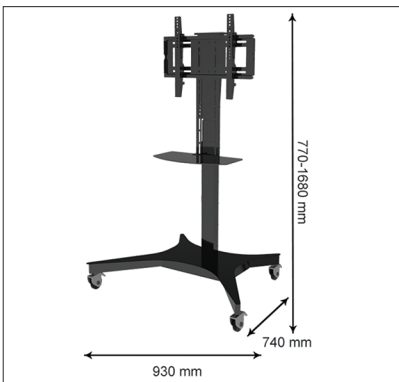

T503 | استند TV پرتابل تک پایه

۱. مطابق تصاویر زیر قطعات را به هم متصل کنید و سپس به برق وصل نمایید.