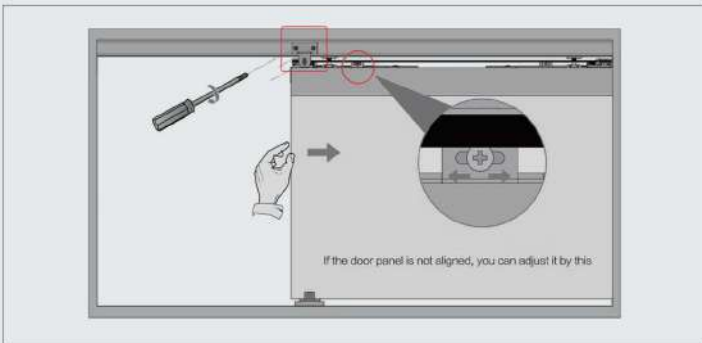

1200 ≥ 600mm

12 ≥ 8 mm

۳. بیس پلیت برکت های بالای درب را مطابق تصویر زیر روی درب نصب نماید.

۴. کانکتور بالای درب جهت اتصال درب ها را مطابق تصویر زیر روی درب نصب نمایید.

۵. کانکتور پایین درب را مطابق تصویر زیر روی درب نصب نماید.

۶. درب ها را در محل خود قرار داده و برکت های بالای درب مطابق تصویر زیر نصب نمایید.

1200 ≥ 600mm

12 ≥ 8 mm

۷. کابل رابط بین دو براکت بالا را مطابق تصویر زیر در محل خود نصب نمایید.

۸. کانکتور بالای درب اول را به رابط کابل درب دوم مطابق تصویر متصل کنید.

۹. درب را در حالت بسته قرار دهید و رابط کابل را به پروفیل بالا فیکس نمایید. سپس پتل درب را مطابق تصویر زیر ریگلاژ نمایید.

۱۰. درب ثابت را در محل خود نصب نمایید.

1200 ≥ 600mm

12 > 8 mm