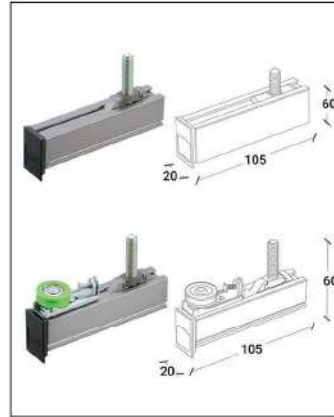

۲. پروفیل های بالا و هدایت کننده پایین درب را مطابق تصویر زیر نصب نمایید.

عرض درب	ارتفاع درب
۵۶ میلی متر + (۳ / عرض درگاه)	۱۰۸ میلی متر - ارتفاع درگاه (ارتفاع داخلی یونیت)

۱. قابل اجرا برای درب هایی به ضخامت ۸ تا ۱۲ میلی متر
۲. حداکثر وزن درب = ۸۰ کیلوگرم
۳. حرکت خطی درب
۴. دارای آرامبند نرم و بی صدا
۵. نصب آسان مکانیزم به همراه فیلم آموزشی
۶. پوشش دادن درگاه با سه درب تا عرض حداقل ۱۹۰ سانتی متر
۷. پوشش دادن درگاه با سه درب تا عرض حداکثر ۳۶۰ سانتی متر

1200 ≥ 600mm

12 ≥ 8 mm

۳. بیس پلیت برکت های بالای درب را مطابق تصویر زیر روی درب نصب نماید.

۴. کانکتور بالای درب جهت اتصال درب ها را مطابق تصویر زیر روی درب نصب نمایید.

۵. کانکتور پایین درب را مطابق تصویر زیر روی درب نصب نماید.

۶. درب ها را در محل خود قرار داده و برکت های بالای درب مطابق تصویر زیر نصب نمایید.

1200 ≥ 600mm

12 ≥ 8 mm

۷. کابل رابط بین دو براکت بالا را مطابق تصویر زیر در محل خود نصب نمایید.

۸. کانکتور بالای درب اول را به رابط کابل درب دوم مطابق تصویر متصل کنید.

۹. درب را در حالت بسته قرار دهید و رابط کابل را به پروفیل بالا فیکس نمایید. سپس پتل درب را مطابق تصویر زیر ریگلاژ نمایید.

۱۰. درب ثابت را در محل خود نصب نمایید.

1200 ≥ 600mm

12 > 8 mm