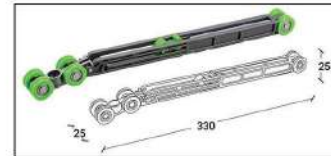

مکانیزم درب / تاپ لاین / Roof Hang / ساختمانی / با آرامبند

**K112** مکانیزم ترکیبی شیشه ای DG3 تکه درب ثابت و دو درب متحرک با عرض حداکثر ۳۶۰

کد	محمول	تعداد	عکس
K939	مکانیزم فرقره و متعلقات	۱ ست	
	آرامبند	۱ ست	
K940	پروفیل بالا ۳۶ سانتی متر	۳ شانه	
K941	کاور پروفیل بالا ۳۶ سانتی متر	۴ شانه	
K942	کاور شیشه پروفیل بالا ۳۶ سانتی متر	۲ شانه	

کد کالا	سری	عرض هر درب	طول پروفیل	تعداد درب	ضخامت شیشه	وزن درب	قابلیت کات تو سایز	وضعیت باز شو درب	وضعیت درب	آرامبند
<b>K112</b>	ساختمانی	1200 mm	3600 mm	سه درب	8-12 mm	80 Kg	دارد	فلش	توکار	دارد

۱. بر اکت ها و آرامبند های بالای درب را مطابق تصویر زیر در پروفیل ها قرار دهید.

۲. پروفیل های بالا و هدایت کننده پایین درب را مطابق تصویر زیر نصب نمایید.

عرض درب	ارتفاع درب
۵۶ میلی متر + (۳ / عرض درگاه)	۱۰۸ میلی متر - ارتفاع درگاه (ارتفاع داخلی یونیت)

۱. قابل اجرا برای درب هایی به ضخامت ۸ تا ۱۲ میلی متر
۲. حداکثر وزن درب = ۸۰ کیلوگرم
۳. حرکت خطی درب
۴. دارای آرامبند نرم و بی صدا
۵. نصب آسان مکانیزم به همراه فیلم آموزشی
۶. پوشش دادن درگاه با سه درب تا عرض حداقل ۱۹۰ سانتی متر
۷. پوشش دادن درگاه با سه درب تا عرض حداکثر ۳۶۰ سانتی متر