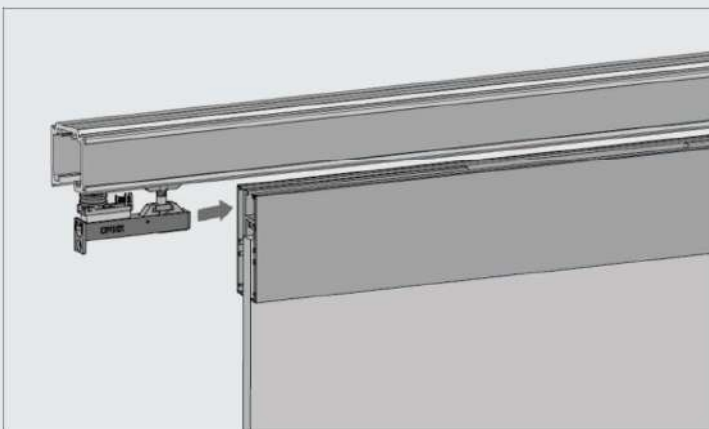

۲. پروفیل های بالا و هدایت کننده پایین درب را مطابق تصویر زیر نصب نمایید.

عرض درب	ارتفاع درب
۵۶ میلی متر + (۳ / عرض درگاه)	۱۰۸ میلی متر - ارتفاع درگاه (ارتفاع داخلی یونیت)

۱. قابل اجرا برای درب هایی به ضخامت ۸ تا ۱۲ میلی متر
۲. حداکثر وزن درب = ۸۰ کیلوگرم
۳. حرکت خطی درب
۴. دارای آرامبند نرم و بی صدا
۵. نصب آسان مکانیزم به همراه فیلم آموزشی
۶. پوشش دادن درگاه با سه درب تا عرض حداقل ۱۹۰ سانتی متر
۷. پوشش دادن درگاه با سه درب تا عرض حداکثر ۳۶۰ سانتی متر

1200 ≥ 600mm

12 ≥ 8 mm

۳. بیس پلیت برکت های بالای درب را مطابق تصویر زیر روی درب نصب نماید.

۴. کانکتور بالای درب جهت اتصال درب ها را مطابق تصویر زیر روی درب نصب نمایید.

۵. کانکتور پایین درب را مطابق تصویر زیر روی درب نصب نماید.

۶. درب ها را در محل خود قرار داده و برکت های بالای درب مطابق تصویر زیر نصب نمایید.

1200 ≥ 600mm

12 ≥ 8 mm

۷. کابل رابط بین دو براکت بالا را مطابق تصویر زیر در محل خود نصب نمایید.

۸. کانکتور بالای درب اول را به رابط کابل درب دوم مطابق تصویر متصل کنید.