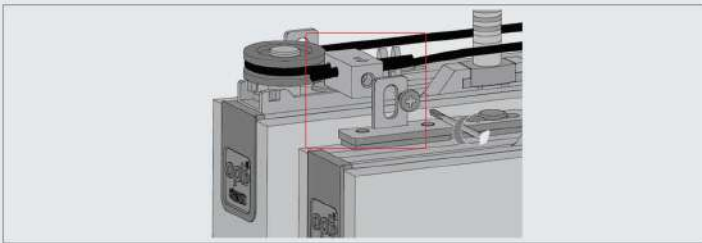

1200 ≥ 600mm

12 ≥ 8 mm

۳. بیس پلیت برکت های بالای درب را مطابق تصویر زیر روی درب نصب نماید.

۴. کانکتور بالای درب جهت اتصال درب ها را مطابق تصویر زیر روی درب نصب نمایید.

۵. کانکتور پایین درب را مطابق تصویر زیر روی درب نصب نماید.

۶. درب ها را در محل خود قرار داده و برکت های بالای درب مطابق تصویر زیر نصب نمایید.

1200 ≥ 600mm

12 ≥ 8 mm

۷. کابل رابط بین دو براکت بالا را مطابق تصویر زیر در محل خود نصب نمایید.

۸. کانکتور بالای درب اول را به رابط کابل درب دوم مطابق تصویر متصل کنید.

۹. درب را در حالت بسته قرار دهید و رابط کابل را به پروفیل بالا فیکس نمایید. سپس پتل درب را مطابق تصویر زیر ریگلاژ نمایید.

۱۰. درب ثابت را در محل خود نصب نمایید.

1200 ≥ 600mm

12 > 8 mm