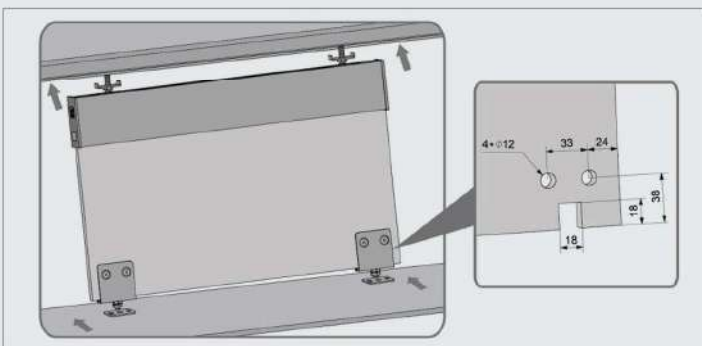

1200 ≥ 600mm

12 ≥ 8 mm

۳. بیس پلیت برکت های بالای درب را مطابق تصویر زیر روی درب نصب نماید.

۴. کانکتور بالای درب جهت اتصال درب ها را مطابق تصویر زیر روی درب نصب نمایید.

۵. کانکتور پایین درب را مطابق تصویر زیر روی درب نصب نماید.

۶. درب ها را در محل خود قرار داده و برکت های بالای درب مطابق تصویر زیر نصب نمایید.

1200 ≥ 600mm

12 ≥ 8 mm

۷. کابل رابط بین دو براکت بالا را مطابق تصویر زیر در محل خود نصب نمایید.

۸. کانکتور بالای درب اول را به رابط کابل درب دوم مطابق تصویر متصل کنید.

۹. درب را در حالت بسته قرار دهید و رابط کابل را به پروفیل بالا فیکس نمایید. سپس پتل درب را مطابق تصویر زیر ریگلاژ نمایید.

۱۰. درب ثابت را در محل خود نصب نمایید.

1200 ≥ 600mm

12 > 8 mm