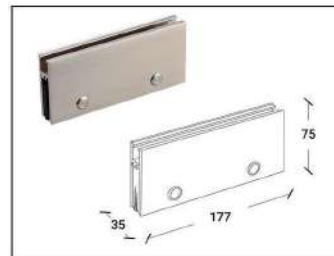

۲. پروفیل های بالا و هدایت کننده پایین درب را مطابق تصویر زیر نصب نمایید.

عرض درب	ارتفاع درب
۵۶ میلی متر + (۳ / عرض درگاه)	۱۰۸ میلی متر - ارتفاع درگاه (ارتفاع داخلی یونیت)

۱. قابل اجرا برای درب هایی به ضخامت ۸ تا ۱۲ میلی متر
۲. حداکثر وزن درب = ۸۰ کیلوگرم
۳. حرکت خطی درب
۴. دارای آرامبند نرم و بی صدا
۵. نصب آسان مکانیزم به همراه فیلم آموزشی
۶. پوشش دادن درگاه با سه درب تا عرض حداقل ۱۹۰ سانتی متر
۷. پوشش دادن درگاه با سه درب تا عرض حداکثر ۳۶۰ سانتی متر

1200 ≥ 600mm

12 ≥ 8 mm

۳. بیس پلیت برکت های بالای درب را مطابق تصویر زیر روی درب نصب نماید.

۴. کانکتور بالای درب جهت اتصال درب ها را مطابق تصویر زیر روی درب نصب نمایید.

۵. کانکتور پایین درب را مطابق تصویر زیر روی درب نصب نماید.

۶. درب ها را در محل خود قرار داده و برکت های بالای درب مطابق تصویر زیر نصب نمایید.

1200 ≥ 600mm

12 ≥ 8 mm

۷. کابل رابط بین دو براکت بالا را مطابق تصویر زیر در محل خود نصب نمایید.

۸. کانکتور بالای درب اول را به رابط کابل درب دوم مطابق تصویر متصل کنید.

۹. درب را در حالت بسته قرار دهید و رابط کابل را به پروفیل بالا فیکس نمایید. سپس پتل درب را مطابق تصویر زیر ریگلاژ نمایید.

۱۰. درب ثابت را در محل خود نصب نمایید.

1200 ≥ 600mm

12 > 8 mm