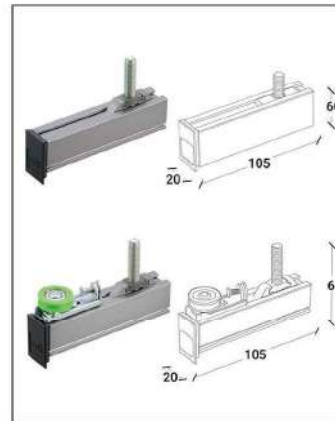

۲. پروفیل های بالا و هدایت کننده پایین درب را مطابق تصویر زیر نصب نمایید.

عرض درب	ارتفاع درب
۵۶ میلی متر + (۳ / عرض درگاه)	۱۰۸ میلی متر - ارتفاع درگاه (ارتفاع داخلی یونیت)

۱. قابل اجرا برای درب هایی به ضخامت ۸ تا ۱۲ میلی متر
۲. حداکثر وزن درب = ۸۰ کیلوگرم
۳. حرکت خطی درب
۴. دارای آرامبند نرم و بی صدا
۵. نصب آسان مکانیزم به همراه فیلم آموزشی
۶. پوشش دادن درگاه با سه درب تا عرض حداقل ۱۹۰ سانتی متر
۷. پوشش دادن درگاه با سه درب تا عرض حداکثر ۳۶۰ سانتی متر

1200 ≥ 600mm

12 ≥ 8 mm

۳. بیس پلیت برکت های بالای درب را مطابق تصویر زیر روی درب نصب نماید.

۴. کانکتور بالای درب جهت اتصال درب ها را مطابق تصویر زیر روی درب نصب نمایید.

۵. کانکتور پایین درب را مطابق تصویر زیر روی درب نصب نماید.

۶. درب ها را در محل خود قرار داده و برکت های بالای درب مطابق تصویر زیر نصب نمایید.

1200 ≥ 600mm

12 ≥ 8 mm

۷. کابل رابط بین دو براکت بالا را مطابق تصویر زیر در محل خود نصب نمایید.

۸. کانکتور بالای درب اول را به رابط کابل درب دوم مطابق تصویر متصل کنید.