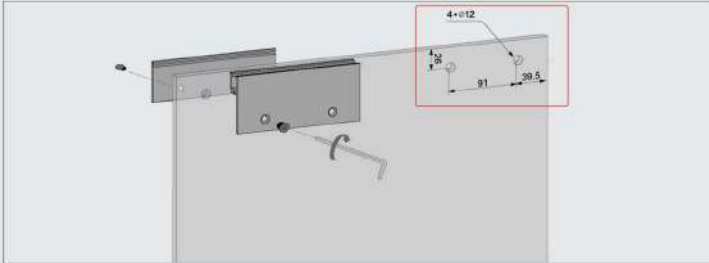

کد کالا	سری	عرض هر درب	طول پروفیل	تعداد درب	ضخامت شیشه	وزن درب	قابلیت کات تو سایز	وضعیت باز شو درب	وضعیت درب	آرامبند
<b>K112</b>	ساختمانی	1200 mm	3600 mm	سه درب	8-12 mm	80 Kg	دارد	فلش	توکار	دارد

۱. بر اکت ها و آرامبند های بالای درب را مطابق تصویر زیر در پروفیل ها قرار دهید.

۲. پروفیل های بالا و هدایت کننده پایین درب را مطابق تصویر زیر نصب نمایید.

عرض درب	ارتفاع درب
۵۶ میلی متر + (۳ / عرض درگاه)	۱۰۸ میلی متر - ارتفاع درگاه (ارتفاع داخلی یونیت)

۱. قابل اجرا برای درب هایی به ضخامت ۸ تا ۱۲ میلی متر
۲. حداکثر وزن درب = ۸۰ کیلوگرم
۳. حرکت خطی درب
۴. دارای آرامبند نرم و بی صدا
۵. نصب آسان مکانیزم به همراه فیلم آموزشی
۶. پوشش دادن درگاه با سه درب تا عرض حداقل ۱۹۰ سانتی متر
۷. پوشش دادن درگاه با سه درب تا عرض حداکثر ۳۶۰ سانتی متر

1200 ≥ 600mm

12 ≥ 8 mm

۳. بیس پلیت برکت های بالای درب را مطابق تصویر زیر روی درب نصب نماید.

۴. کانکتور بالای درب جهت اتصال درب ها را مطابق تصویر زیر روی درب نصب نمایید.

۵. کانکتور پایین درب را مطابق تصویر زیر روی درب نصب نماید.

۶. درب ها را در محل خود قرار داده و برکت های بالای درب مطابق تصویر زیر نصب نمایید.

1200 ≥ 600mm

12 ≥ 8 mm

۷. کابل رابط بین دو براکت بالا را مطابق تصویر زیر در محل خود نصب نمایید.

۸. کانکتور بالای درب اول را به رابط کابل درب دوم مطابق تصویر متصل کنید.