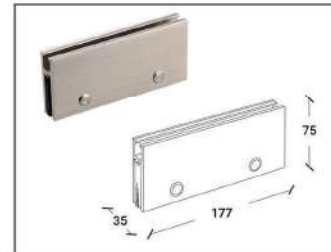

مکانیزم درب / تاپ لاین / Roof Hang / ساختمانی / با آرامبند

**K112** مکانیزم ترکیبی شیشه ای DG3 تکه درب ثابت و دو درب متحرک با عرض حداکثر ۳۶۰

کد	محمول	تعداد	عکس
K939	مکانیزم فرقره و متعلقات	۱ ست	
	آرامبند	۱ ست	
K940	پروفیل بالا ۳۶ سانتی متر	۳ شانه	
K941	کاور پروفیل بالا ۳۶ سانتی متر	۴ شانه	
K942	کاور شیشه پروفیل بالا ۳۶ سانتی متر	۲ شانه	

کد کالا	سری	عرض هر درب	طول پروفیل	تعداد درب	ضخامت شیشه	وزن درب	قابلیت کات تو سایز	وضعیت باز شو درب	وضعیت درب	آرامبند
<b>K112</b>	ساختمانی	1200 mm	3600 mm	سه درب	8-12 mm	80 Kg	دارد	فلش	توکار	دارد

۱. بر اکت ها و آرامبند های بالای درب را مطابق تصویر زیر در پروفیل ها قرار دهید.

۲. پروفیل های بالا و هدایت کننده پایین درب را مطابق تصویر زیر نصب نمایید.

عرض درب	ارتفاع درب
۵۶ میلی متر + (۳ / عرض درگاه)	۱۰۸ میلی متر - ارتفاع درگاه (ارتفاع داخلی یونیت)

۱. قابل اجرا برای درب هایی به ضخامت ۸ تا ۱۲ میلی متر
۲. حداکثر وزن درب = ۸۰ کیلوگرم
۳. حرکت خطی درب
۴. دارای آرامبند نرم و بی صدا
۵. نصب آسان مکانیزم به همراه فیلم آموزشی
۶. پوشش دادن درگاه با سه درب تا عرض حداقل ۱۹۰ سانتی متر
۷. پوشش دادن درگاه با سه درب تا عرض حداکثر ۳۶۰ سانتی متر

1200 ≥ 600mm

12 ≥ 8 mm

۳. بیس پلیت برکت های بالای درب را مطابق تصویر زیر روی درب نصب نماید.

۴. کانکتور بالای درب جهت اتصال درب ها را مطابق تصویر زیر روی درب نصب نمایید.

۵. کانکتور پایین درب را مطابق تصویر زیر روی درب نصب نماید.