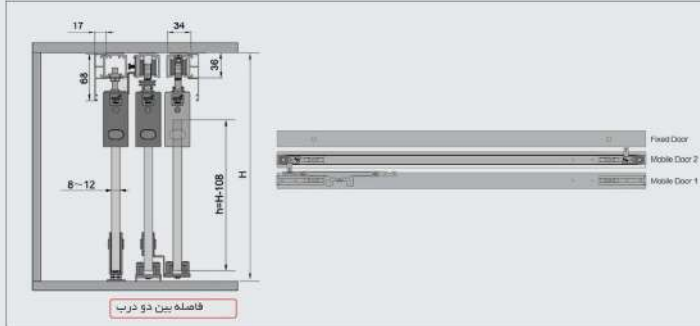

مکانیزم درب / تاپ لاین / Roof Hang / ساختمانی / با آرامبند

**K112** مکانیزم ترکیبی شیشه ای DG3 تکه درب ثابت و دو درب متحرک با عرض حداکثر ۳۶۰

کد	محمول	تعداد	عکس
K939	مکانیزم فرقره و متعلقات	۱ ست	
	آرامبند	۱ ست	
K940	پروفیل بالا ۳۶ سانتی متر	۳ شانه	
K941	کاور پروفیل بالا ۳۶ سانتی متر	۴ شانه	
K942	کاور شیشه پروفیل بالا ۳۶ سانتی متر	۲ شانه	

کد کالا	سری	عرض هر درب	طول پروفیل	تعداد درب	ضخامت شیشه	وزن درب	قابلیت کات تو سایز	وضعیت باز شو درب	وضعیت درب	آرامبند
<b>K112</b>	ساختمانی	1200 mm	3600 mm	سه درب	8-12 mm	80 Kg	دارد	فلش	توکار	دارد

۱. بر اکت ها و آرامبند های بالای درب را مطابق تصویر زیر در پروفیل ها قرار دهید.

۲. پروفیل های بالا و هدایت کننده پایین درب را مطابق تصویر زیر نصب نمایید.

عرض درب	ارتفاع درب
۵۶ میلی متر + (۳ / عرض درگاه)	۱۰۸ میلی متر - ارتفاع درگاه (ارتفاع داخلی یونیت)

۱. قابل اجرا برای درب هایی به ضخامت ۸ تا ۱۲ میلی متر
۲. حداکثر وزن درب = ۸۰ کیلوگرم
۳. حرکت خطی درب
۴. دارای آرامبند نرم و بی صدا
۵. نصب آسان مکانیزم به همراه فیلم آموزشی
۶. پوشش دادن درگاه با سه درب تا عرض حداقل ۱۹۰ سانتی متر
۷. پوشش دادن درگاه با سه درب تا عرض حداکثر ۳۶۰ سانتی متر

1200 ≥ 600mm

12 ≥ 8 mm

۳. بیس پلیت برکت های بالای درب را مطابق تصویر زیر روی درب نصب نماید.

۴. کانکتور بالای درب جهت اتصال درب ها را مطابق تصویر زیر روی درب نصب نمایید.

۵. کانکتور پایین درب را مطابق تصویر زیر روی درب نصب نماید.