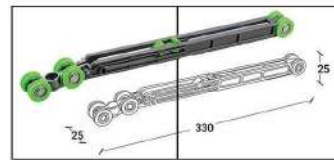

۱۰. درب ثابت را در محل خود نصب نمایید.