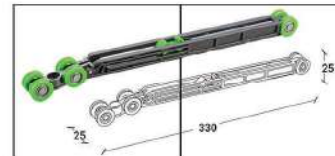

۲. پروفیل های بالا و هدایت کننده پایین درب را مطابق تصویر زیر نصب نمایید.

عرض درب	ارتفاع درب
۵۶ میلی متر + (۳ / عرض درگاه)	۱۰۸ میلی متر - ارتفاع درگاه (ارتفاع داخلی یونیت)

۱. قابل اجرا برای درب هایی به ضخامت ۸ تا ۱۲ میلی متر
۲. حداکثر وزن درب = ۸۰ کیلوگرم
۳. حرکت خطی درب
۴. دارای آرامبند نرم و بی صدا
۵. نصب آسان مکانیزم به همراه فیلم آموزشی
۶. پوشش دادن درگاه با سه درب تا عرض حداقل ۱۹۰ سانتی متر
۷. پوشش دادن درگاه با سه درب تا عرض حداکثر ۳۶۰ سانتی متر

1200 ≥ 600mm

12 ≥ 8 mm

۳. بیس پلیت برکت های بالای درب را مطابق تصویر زیر روی درب نصب نماید.

۴. کانکتور بالای درب جهت اتصال درب ها را مطابق تصویر زیر روی درب نصب نمایید.

۵. کانکتور پایین درب را مطابق تصویر زیر روی درب نصب نماید.

۶. درب ها را در محل خود قرار داده و برکت های بالای درب مطابق تصویر زیر نصب نمایید.

1200 ≥ 600mm

12 ≥ 8 mm

۷. کابل رابط بین دو براکت بالا را مطابق تصویر زیر در محل خود نصب نمایید.

۸. کانکتور بالای درب اول را به رابط کابل درب دوم مطابق تصویر متصل کنید.