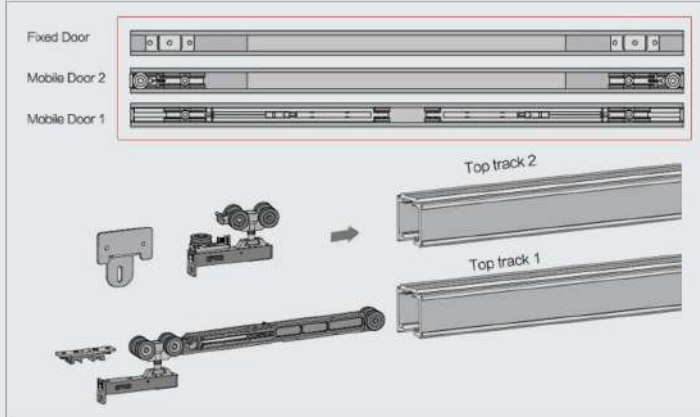

مکانیزم درب / تاپ لاین / Roof Hang / ساختمانی / با آرامبند

**K112** مکانیزم ترکیبی شیشه ای DG3 تکه درب ثابت و دو درب متحرک با عرض حداکثر ۳۶۰

کد	محمول	تعداد	عکس
K939	مکانیزم فرقره و متعلقات	۱ ست	
	آرامبند	۱ ست	
K940	پروفیل بالا ۳۶ سانتی متر	۳ شانه	
K941	کاور پروفیل بالا ۳۶ سانتی متر	۴ شانه	
K942	کاور شیشه پروفیل بالا ۳۶ سانتی متر	۲ شانه	

کد کالا	سری	عرض هر درب	طول پروفیل	تعداد درب	ضخامت شیشه	وزن درب	قابلیت کات تو سایز	وضعیت باز شو درب	وضعیت درب	آرامبند
<b>K112</b>	ساختمانی	1200 mm	3600 mm	سه درب	8-12 mm	80 Kg	دارد	فلش	توکار	دارد

۱. بر اکت ها و آرامبند های بالای درب را مطابق تصویر زیر در پروفیل ها قرار دهید.

۲. پروفیل های بالا و هدایت کننده پایین درب را مطابق تصویر زیر نصب نمایید.

عرض درب	ارتفاع درب
۵۶ میلی متر + (۳ / عرض درگاه)	۱۰۸ میلی متر - ارتفاع درگاه (ارتفاع داخلی یونیت)

۱. قابل اجرا برای درب هایی به ضخامت ۸ تا ۱۲ میلی متر
۲. حداکثر وزن درب = ۸۰ کیلوگرم
۳. حرکت خطی درب
۴. دارای آرامبند نرم و بی صدا
۵. نصب آسان مکانیزم به همراه فیلم آموزشی
۶. پوشش دادن درگاه با سه درب تا عرض حداقل ۱۹۰ سانتی متر
۷. پوشش دادن درگاه با سه درب تا عرض حداکثر ۳۶۰ سانتی متر