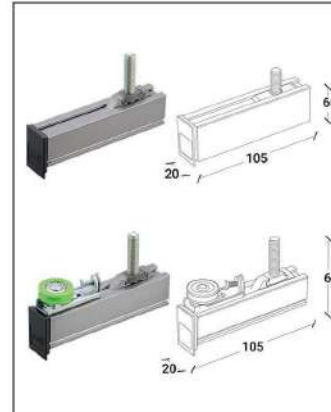

مکانیزم درب / تاپ لاین / Roof Hang / ساختمانی / با آرامبند

**K112** مکانیزم ترکیبی شیشه ای DG3 تکه درب ثابت و دو درب متحرک با عرض حداکثر ۳۶۰

کد	محمول	تعداد	عکس
K939	مکانیزم فرقره و متعلقات	۱ ست	
	آرامبند	۱ ست	
K940	پروفیل بالا ۳۶ سانتی متر	۳ شانه	
K941	کاور پروفیل بالا ۳۶ سانتی متر	۴ شانه	
K942	کاور شیشه پروفیل بالا ۳۶ سانتی متر	۲ شانه	

کد کالا	سری	عرض هر درب	طول پروفیل	تعداد درب	ضخامت شیشه	وزن درب	قابلیت کات تو سایز	وضعیت باز شو درب	وضعیت درب	آرامبند
<b>K112</b>	ساختمانی	1200 mm	3600 mm	سه درب	8-12 mm	80 Kg	دارد	فلش	توکار	دارد

۱. بر اکت ها و آرامبند های بالای درب را مطابق تصویر زیر در پروفیل ها قرار دهید.

۲. پروفیل های بالا و هدایت کننده پایین درب را مطابق تصویر زیر نصب نمایید.

عرض درب	ارتفاع درب
۵۶ میلی متر + (۳ / عرض درگاه)	۱۰۸ میلی متر - ارتفاع درگاه (ارتفاع داخلی یونیت)

۱. قابل اجرا برای درب هایی به ضخامت ۸ تا ۱۲ میلی متر
۲. حداکثر وزن درب = ۸۰ کیلوگرم
۳. حرکت خطی درب
۴. دارای آرامبند نرم و بی صدا
۵. نصب آسان مکانیزم به همراه فیلم آموزشی
۶. پوشش دادن درگاه با سه درب تا عرض حداقل ۱۹۰ سانتی متر
۷. پوشش دادن درگاه با سه درب تا عرض حداکثر ۳۶۰ سانتی متر

1200 ≥ 600mm

12 ≥ 8 mm

۳. بیس پلیت برکت های بالای درب را مطابق تصویر زیر روی درب نصب نماید.

۴. کانکتور بالای درب جهت اتصال درب ها را مطابق تصویر زیر روی درب نصب نمایید.

۵. کانکتور پایین درب را مطابق تصویر زیر روی درب نصب نماید.