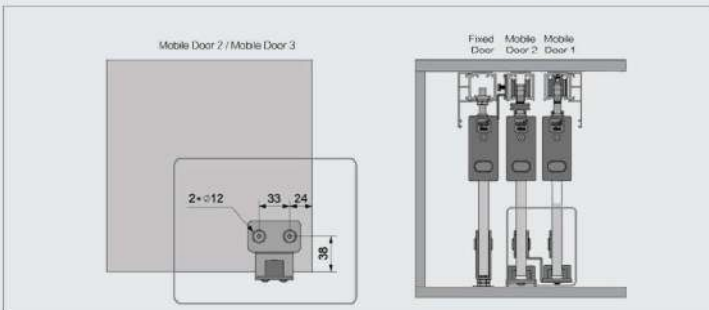

۲. پروفیل های بالا و هدایت کننده پایین درب را مطابق تصویر زیر نصب نمایید.

عرض درب	ارتفاع درب
۵۶ میلی متر + (۳ / عرض درگاه)	۱۰۸ میلی متر - ارتفاع درگاه (ارتفاع داخلی یونیت)

۱. قابل اجرا برای درب هایی به ضخامت ۸ تا ۱۲ میلی متر
۲. حداکثر وزن درب = ۸۰ کیلوگرم
۳. حرکت خطی درب
۴. دارای آرامبند نرم و بی صدا
۵. نصب آسان مکانیزم به همراه فیلم آموزشی
۶. پوشش دادن درگاه با سه درب تا عرض حداقل ۱۹۰ سانتی متر
۷. پوشش دادن درگاه با سه درب تا عرض حداکثر ۳۶۰ سانتی متر

1200 ≥ 600mm

12 ≥ 8 mm

۳. بیس پلیت برکت های بالای درب را مطابق تصویر زیر روی درب نصب نماید.

۴. کانکتور بالای درب جهت اتصال درب ها را مطابق تصویر زیر روی درب نصب نمایید.

۵. کانکتور پایین درب را مطابق تصویر زیر روی درب نصب نماید.

۶. درب ها را در محل خود قرار داده و برکت های بالای درب مطابق تصویر زیر نصب نمایید.

1200 ≥ 600mm

12 ≥ 8 mm

۷. کابل رابط بین دو براکت بالا را مطابق تصویر زیر در محل خود نصب نمایید.

۸. کانکتور بالای درب اول را به رابط کابل درب دوم مطابق تصویر متصل کنید.