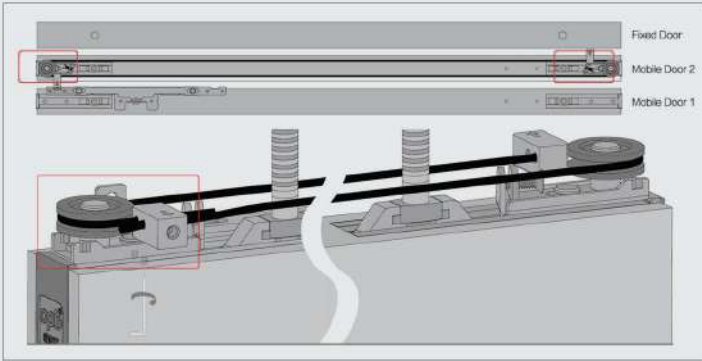

1200 ≥ 600mm

12 ≥ 8 mm

۳. بیس پلیت برکت های بالای درب را مطابق تصویر زیر روی درب نصب نماید.

۴. کانکتور بالای درب جهت اتصال درب ها را مطابق تصویر زیر روی درب نصب نمایید.

۵. کانکتور پایین درب را مطابق تصویر زیر روی درب نصب نماید.

۶. درب ها را در محل خود قرار داده و برکت های بالای درب مطابق تصویر زیر نصب نمایید.

1200 ≥ 600mm

12 ≥ 8 mm

۷. کابل رابط بین دو براکت بالا را مطابق تصویر زیر در محل خود نصب نمایید.

۸. کانکتور بالای درب اول را به رابط کابل درب دوم مطابق تصویر متصل کنید.

۹. درب را در حالت بسته قرار دهید و رابط کابل را به پروفیل بالا فیکس نمایید. سپس پتل درب را مطابق تصویر زیر ریگلاژ نمایید.

۱۰. درب ثابت را در محل خود نصب نمایید.

1200 ≥ 600mm

12 > 8 mm