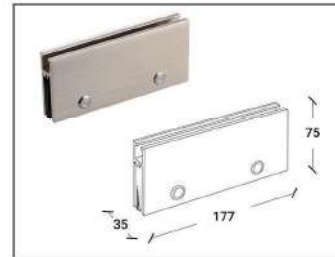

۲. پروفیل های بالا و هدایت کننده پایین درب را مطابق تصویر زیر نصب نمایید.

عرض درب	ارتفاع درب
۵۶ میلی متر + (۳ / عرض درگاه)	۱۰۸ میلی متر - ارتفاع درگاه (ارتفاع داخلی یونیت)

۱. قابل اجرا برای درب هایی به ضخامت ۸ تا ۱۲ میلی متر
۲. حداکثر وزن درب = ۸۰ کیلوگرم
۳. حرکت خطی درب
۴. دارای آرامبند نرم و بی صدا
۵. نصب آسان مکانیزم به همراه فیلم آموزشی
۶. پوشش دادن درگاه با سه درب تا عرض حداقل ۱۹۰ سانتی متر
۷. پوشش دادن درگاه با سه درب تا عرض حداکثر ۳۶۰ سانتی متر

1200 ≥ 600mm

12 ≥ 8 mm

۳. بیس پلیت برکت های بالای درب را مطابق تصویر زیر روی درب نصب نماید.

۴. کانکتور بالای درب جهت اتصال درب ها را مطابق تصویر زیر روی درب نصب نمایید.

۵. کانکتور پایین درب را مطابق تصویر زیر روی درب نصب نماید.

۶. درب ها را در محل خود قرار داده و برکت های بالای درب مطابق تصویر زیر نصب نمایید.

1200 ≥ 600mm

12 ≥ 8 mm

۷. کابل رابط بین دو براکت بالا را مطابق تصویر زیر در محل خود نصب نمایید.

۸. کانکتور بالای درب اول را به رابط کابل درب دوم مطابق تصویر متصل کنید.