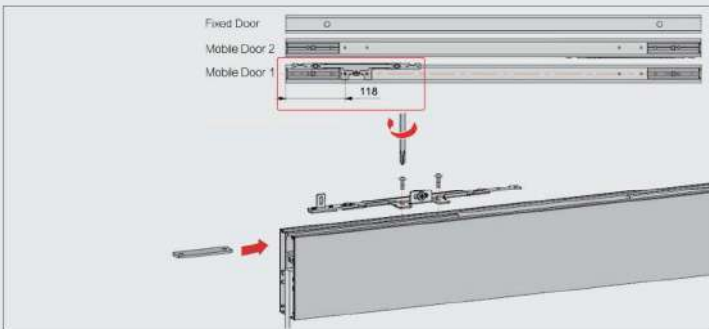

۲. پروفیل های بالا و هدایت کننده پایین درب را مطابق تصویر زیر نصب نمایید.

عرض درب	ارتفاع درب
۵۶ میلی متر + (۳ / عرض درگاه)	۱۰۸ میلی متر - ارتفاع درگاه (ارتفاع داخلی یونیت)

۱. قابل اجرا برای درب هایی به ضخامت ۸ تا ۱۲ میلی متر
۲. حداکثر وزن درب = ۸۰ کیلوگرم
۳. حرکت خطی درب
۴. دارای آرامبند نرم و بی صدا
۵. نصب آسان مکانیزم به همراه فیلم آموزشی
۶. پوشش دادن درگاه با سه درب تا عرض حداقل ۱۹۰ سانتی متر
۷. پوشش دادن درگاه با سه درب تا عرض حداکثر ۳۶۰ سانتی متر

1200 ≥ 600mm

12 ≥ 8 mm

۳. بیس پلیت برکت های بالای درب را مطابق تصویر زیر روی درب نصب نماید.

۴. کانکتور بالای درب جهت اتصال درب ها را مطابق تصویر زیر روی درب نصب نمایید.

۵. کانکتور پایین درب را مطابق تصویر زیر روی درب نصب نماید.

۶. درب ها را در محل خود قرار داده و برکت های بالای درب مطابق تصویر زیر نصب نمایید.

1200 ≥ 600mm

12 ≥ 8 mm

۷. کابل رابط بین دو براکت بالا را مطابق تصویر زیر در محل خود نصب نمایید.

۸. کانکتور بالای درب اول را به رابط کابل درب دوم مطابق تصویر متصل کنید.