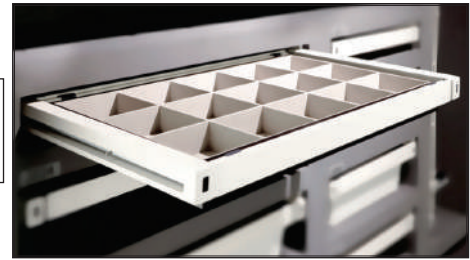

سینی مشبک ریلی جای کمربند کراوات رنگ مشکی ABS سایز ۶۰	J211
سینی مشبک ریلی جای کمربند کراوات رنگ مشکی ABS سایز ۹۰	J212

سینی مشبک ریلی جای کمربند و کراوات رنگ سفید ABS سایز ۶۰	J221
سینی مشبک ریلی جای کمربند و کراوات رنگ سفید ABS سایز ۹۰	J222

ارتفاع × عمق × عرض [CM]	عرض یونیت [CM]
۵۶/۴ × ۴۷/۷ × ۱۰	۶۰
۸۶/۴ × ۴۷/۷ × ۱۰	۹۰