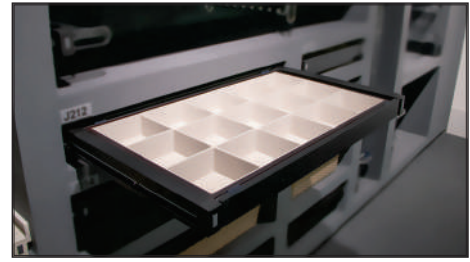

سینی مشبک ریلی جای کمربند کراوات رنگ مشکی ABS سایز ۶۰	J211
سینی مشبک ریلی جای کمربند کراوات رنگ مشکی ABS سایز ۹۰	J212

سینی مشبک ریلی جای کمربند و کراوات رنگ سفید ABS سایز ۶۰	J221
سینی مشبک ریلی جای کمربند و کراوات رنگ سفید ABS سایز ۹۰	J222

ارتفاع × عمق × عرض [CM]	عرض یونیت [CM]
۵۶/۴ × ۴۷/۷ × ۱۰	۶۰
۸۶/۴ × ۴۷/۷ × ۱۰	۹۰