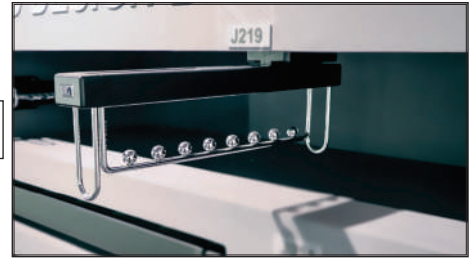

J219 رگال سقفی ریلی داخل کمد لباس رنگ مشکی ABS بدون آرامبند

J229 رگال سقفی ریلی داخل کمد لباس رنگ سفید ABS بدون آرامبند

| ارتفاع × عمق × عرض (CM) | عرض یونیت (CM) |
|----------------------------|-------------------|
| ۸/۵ × ۴۶ × ۱۶/۵ | ۵۰ |