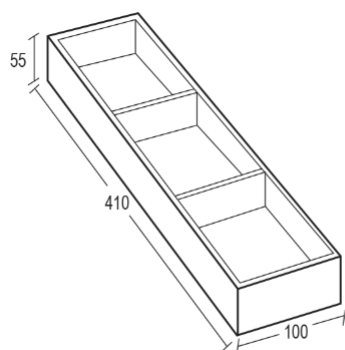

J917 | باکس چرمی ترکیبی جای کروات رنگ قرمز فرنچ استایل ارتفاع ۵۵mm، عمق ۴۱۰mm، عرض ۱۰۰mm

J937 | باکس چرمی ترکیبی جای کروات رنگ نارنجی فرنچ استایل ارتفاع ۵۵mm، عمق ۴۱۰mm، عرض ۱۰۰mm

J957 | باکس چرمی ترکیبی جای کروات رنگ طوسی فرنچ استایل ارتفاع ۵۵mm، عمق ۴۱۰mm، عرض ۱۰۰mm

ارتفاع * عمق * عرض (mm)

۱۰۰ X ۴۱۰ X ۵۵