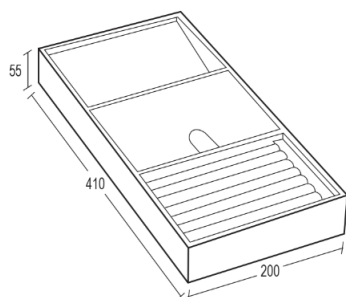

باکس چرمی ترکیبی جای گوشواره و انگشتر فرنج استایل

J918 | باکس چرمی ترکیبی جای گوشواره و انگشتر رنگ قرمز فرنج استایل ارتفاع ۵۵mm، عمق ۴۱۰mm، عرض ۲۰۰mm

J938 | باکس چرمی ترکیبی جای گوشواره و انگشتر رنگ نارنجی فرنج استایل ارتفاع ۵۵mm، عمق ۴۱۰mm، عرض ۲۰۰mm

J958 | باکس چرمی ترکیبی جای گوشواره و انگشتر رنگ طوسی فرنج استایل ارتفاع ۵۵mm، عمق ۴۱۰mm، عرض ۲۰۰mm

ارتفاع \* عمق \* عرض (mm)

۲۰۰ X ۴۱۰ X ۵۵