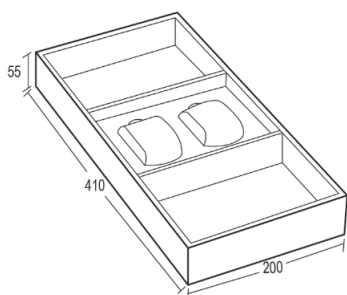

باکس چرمی ترکیبی جای ساعت و کمربند فرنچ استایل

J919 | باکس چرمی ترکیبی جای ساعت و کمربند رنگ قرمز فرنچ استایل ارتفاع ۵۵mm، عمق ۴۱۰mm، عرض ۲۰۰mm

J939 | باکس چرمی ترکیبی جای ساعت و کمربند رنگ نارنجی فرنچ استایل ارتفاع ۵۵mm، عمق ۴۱۰mm، عرض ۲۰۰mm

J959 | باکس چرمی ترکیبی جای ساعت و کمربند رنگ طوسی فرنچ استایل ارتفاع ۵۵mm، عمق ۴۱۰mm، عرض ۲۰۰mm

ارتفاع \* عمق \* عرض (mm)

۲۰۰ X ۴۱۰ X ۵۵