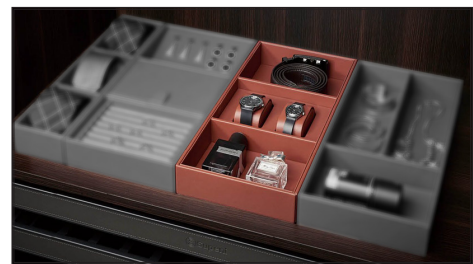

باکس چرمی ترکیبی جای ساعت و کمربند فرنچ استایل

J919 | باکس چرمی ترکیبی جای ساعت و کمربند رنگ قرمز فرنچ استایل ارتفاع ۵۵mm، عمق ۴۱۰mm، عرض ۲۰۰mm

J939 | باکس چرمی ترکیبی جای ساعت و کمربند رنگ نارنجی فرنچ استایل ارتفاع ۵۵mm، عمق ۴۱۰mm، عرض ۲۰۰mm

J959 | باکس چرمی ترکیبی جای ساعت و کمربند رنگ طوسی فرنچ استایل ارتفاع ۵۵mm، عمق ۴۱۰mm، عرض ۲۰۰mm

ارتفاع \* عمق \* عرض (mm)

۲۰۰ X ۴۱۰ X ۵۵