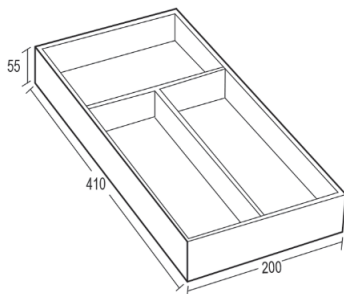

باکس چرمی ترکیبی چند منظوره فرنچ استایل عرض ۲۰۰mm

باکس چرمی ترکیبی چند منظوره رنگ قرمز فرنچ استایل ارتفاع ۲۰۰mm، عمق ۴۰۰mm، عرض ۲۰۰mm | J920

باکس چرمی ترکیبی چند منظوره رنگ نارنجی فرنچ استایل ارتفاع ۲۰۰mm، عمق ۴۰۰mm، عرض ۲۰۰mm | J940

باکس چرمی ترکیبی چند منظوره رنگ طوسی فرنچ استایل ارتفاع ۲۰۰mm، عمق ۴۰۰mm، عرض ۲۰۰mm | J960

ارتفاع*عمق*عرض (mm)

۲۰۰ X ۴۰۰ X ۲۰۰