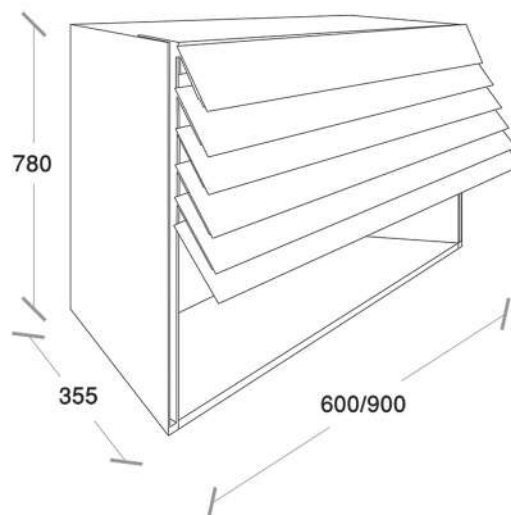

مکانیزم درب کرکره ای (کالیمر اسمارت)

C851 مکانیزم هوایی کالیمر اسمارت برقی عرض ۶۰، ارتفاع ۷۸ و عمق ۳۵.۵ رنگ سفید به همراه شلف نوری

C861 مکانیزم هوایی کالیمر اسمارت برقی عرض ۹۰، ارتفاع ۷۸ و عمق ۳۵.۵ رنگ سفید به همراه شلف نوری

C852 مکانیزم هوایی کالیمر اسمارت برقی عرض ۶۰، ارتفاع ۷۸ و عمق ۳۵.۵ رنگ مشکی به همراه شلف نوری

C862 مکانیزم هوایی کالیمر اسمارت برقی عرض ۹۰، ارتفاع ۷۸ و عمق ۳۵.۵ رنگ مشکی به همراه شلف نوری