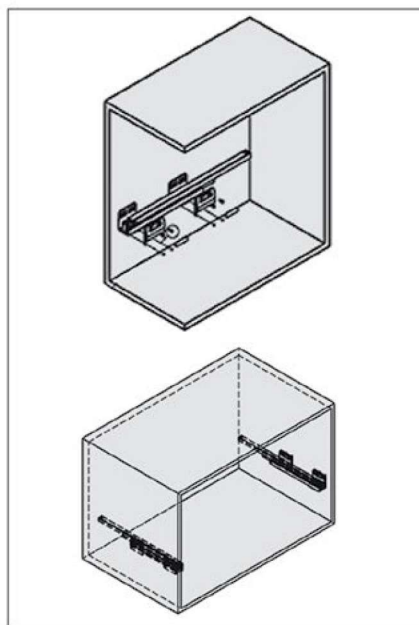

80.000.000 R سینی مشبک ریلی جای زیور آلات رنگ مشکی طرح ایتالین سایز ۶۰ J531
90.000.000 R سینی مشبک ریلی جای زیور آلات رنگ مشکی طرح ایتالین سایز ۹۰ J532

توضیحات:

۱. عرض ۶۰ و ۹۰
۲. تحمل وزن ۱۵ کیلوگرم
۳. با آرامبند

توجه داشته باشید حداقل عمق مورد نیاز ۵۰۰ میلی متر

ارتفاع * عمق * عرض (CM)	عرض یونیت (CM)
۵۶/۴ X ۴۸ X ۷/۸	۶۰
۸۶/۴ X ۴۸ X ۷/۸	۹۰

۲. فریم را بر روی ریل قرار دهید و جا بزنید.

۳. اکسسوری را روی فریم قرار دهید.

۱. مطابق با ابعاد داده شده در تصویر زیر ریل ها را به بدنه یونیت متصل نمایید.

ابعاد فنی