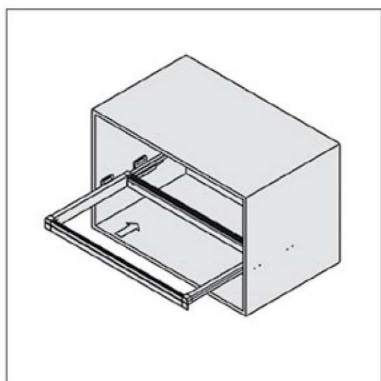

طرح ایتالین / داخل کمد لباس / با آرامبند

80.000.000 R سینی مشبک ریلی جای زیور آلات رنگ موکا طرح ایتالین سایز ۶۰ J511
90.000.000 R سینی مشبک ریلی جای زیور آلات رنگ موکا طرح ایتالین سایز ۹۰ J512

80.000.000 R سینی مشبک ریلی جای زیور آلات رنگ سفید طرح ایتالین سایز ۶۰ J521
90.000.000 R سینی مشبک ریلی جای زیور آلات رنگ سفید طرح ایتالین سایز ۹۰ J522

80.000.000 R سینی مشبک ریلی جای زیور آلات رنگ مشکی طرح ایتالین سایز ۶۰ J531
90.000.000 R سینی مشبک ریلی جای زیور آلات رنگ مشکی طرح ایتالین سایز ۹۰ J532

توضیحات:

۱. عرض ۶۰ و ۹۰
۲. تحمل وزن ۱۵ کیلوگرم
۳. با آرامبند

توجه داشته باشید حداقل عمق مورد نیاز ۵۰۰ میلی متر

ارتفاع * عمق * عرض (CM)	عرض یونیت (CM)
۵۶/۴ X ۴۸ X ۷/۸	۶۰
۸۶/۴ X ۴۸ X ۷/۸	۹۰

۲. فریم را بر روی ریل قرار دهید و جا بزنید.

۳. اکسسوری را روی فریم قرار دهید.