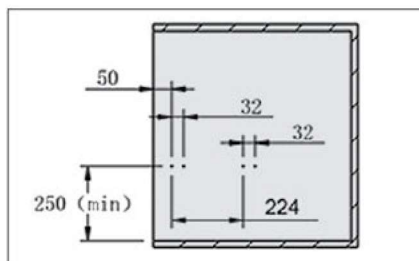

80.000.000 R سینی مشبک ریلی جای زیور آلات رنگ مشکی طرح ایتالین سایز ۶۰ J531
90.000.000 R سینی مشبک ریلی جای زیور آلات رنگ مشکی طرح ایتالین سایز ۹۰ J532

توضیحات:

۱. عرض ۶۰ و ۹۰
۲. تحمل وزن ۱۵ کیلوگرم
۳. با آرامبند

توجه داشته باشید حداقل عمق مورد نیاز ۵۰۰ میلی متر

ارتفاع * عمق * عرض (CM)	عرض یونیت (CM)
۵۶/۴ X ۴۸ X ۷/۸	۶۰
۸۶/۴ X ۴۸ X ۷/۸	۹۰

۲. فریم را بر روی ریل قرار دهید و جا بزنید.

۳. اکسسوری را روی فریم قرار دهید.

۱. مطابق با ابعاد داده شده در تصویر زیر ریل ها را به بدنه یونیت متصل نمایید.

ابعاد فنی