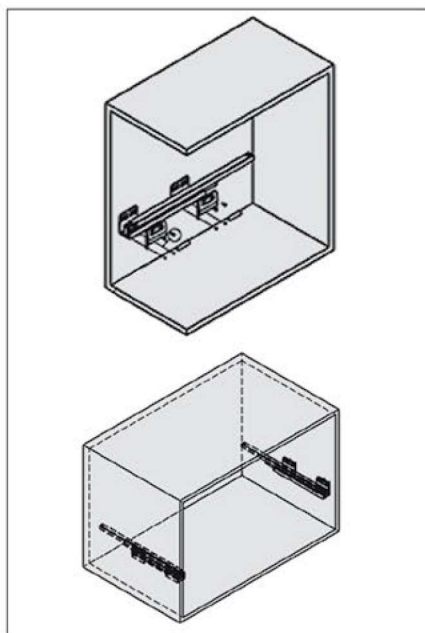

سبد فلزی ریلی داخل کمد رنگ سفید طرح ایتالین سایز ۶۰
سبد فلزی ریلی داخل کمد رنگ سفید طرح ایتالین سایز ۹۰

J525
J526

70.000.000 R
80.000.000 R

سبد فلزی ریلی داخل کمد رنگ مشکی طرح ایتالین سایز ۶۰
سبد فلزی ریلی داخل کمد رنگ مشکی طرح ایتالین سایز ۹۰

J535
J536

توضیحات:

۱. عرض ۶۰ و ۹۰
۲. تحمل وزن ۱۵ کیلوگرم
۳. با آرامبند

توجه داشته باشید حداقل عمق مورد نیاز ۵۰۰ میلی متر

ارتفاع * عمق * عرض (CM)	عرض یونیت (CM)
۵۶/۴ X ۴۸ X ۱۴/۵	۶۰
۸۶/۴ X ۴۸ X ۱۴/۵	۹۰

۲. فریم را بر روی ریل قرار دهید و جا بزنید.

۳. اکسسوری را روی فریم قرار دهید.

۱. مطابق با ابعاد داده شده در تصویر زیر ریل ها را به بدنه یونیت متصل نمایید.

ابعاد فنی