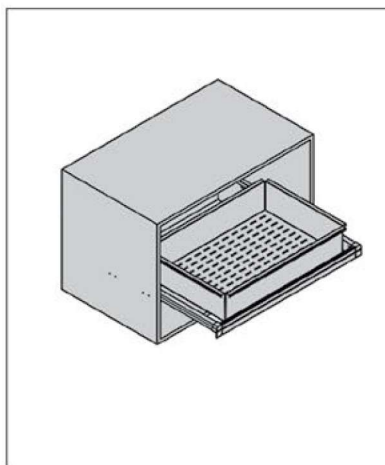

سبد فلزی ریلی داخل کمد رنگ سفید طرح ایتالین سایز ۶۰
سبد فلزی ریلی داخل کمد رنگ سفید طرح ایتالین سایز ۹۰

J525
J526

70.000.000 R
80.000.000 R

سبد فلزی ریلی داخل کمد رنگ مشکی طرح ایتالین سایز ۶۰
سبد فلزی ریلی داخل کمد رنگ مشکی طرح ایتالین سایز ۹۰

J535
J536

توضیحات:

۱. عرض ۶۰ و ۹۰
۲. تحمل وزن ۱۵ کیلوگرم
۳. با آرامبند

توجه داشته باشید حداقل عمق مورد نیاز ۵۰۰ میلی متر

ارتفاع * عمق * عرض (CM)	عرض یونیت (CM)
۵۶/۴ X ۴۸ X ۱۴/۵	۶۰
۸۶/۴ X ۴۸ X ۱۴/۵	۹۰

۲. فریم را بر روی ریل قرار دهید و جا بزنید.

۳. اکسسوری را روی فریم قرار دهید.

۱. مطابق با ابعاد داده شده در تصویر زیر ریل ها را به بدنه یونیت متصل نمایید.

ابعاد فنی