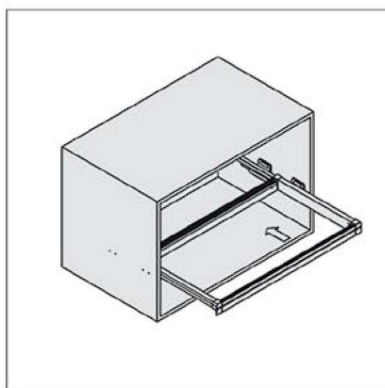

سبد فلزی ریلی داخل کمد رنگ سفید طرح ایتالین سایز ۶۰
سبد فلزی ریلی داخل کمد رنگ سفید طرح ایتالین سایز ۹۰

J525
J526

70.000.000 R
80.000.000 R

سبد فلزی ریلی داخل کمد رنگ مشکی طرح ایتالین سایز ۶۰
سبد فلزی ریلی داخل کمد رنگ مشکی طرح ایتالین سایز ۹۰

J535
J536

توضیحات:

۱. عرض ۶۰ و ۹۰
۲. تحمل وزن ۱۵ کیلوگرم
۳. با آرامبند

توجه داشته باشید حداقل عمق مورد نیاز ۵۰۰ میلی متر

ارتفاع * عمق * عرض (CM)	عرض یونیت (CM)
۵۶/۴ X ۴۸ X ۱۴/۵	۶۰
۸۶/۴ X ۴۸ X ۱۴/۵	۹۰

۲. فریم را بر روی ریل قرار دهید و جا بزنید.

۳. اکسسوری را روی فریم قرار دهید.

۱. مطابق با ابعاد داده شده در تصویر زیر ریل ها را به بدنه یونیت متصل نمایید.

ابعاد فنی