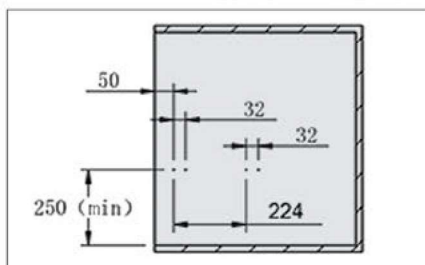

J535
J536

توضیحات:

۱. عرض ۶۰ و ۹۰
۲. تحمل وزن ۱۵ کیلوگرم
۳. با آرامبند

توجه داشته باشید حداقل عمق مورد نیاز ۵۰۰ میلی متر

ارتفاع * عمق * عرض (CM)	عرض یونیت (CM)
۵۶/۴ X ۴۸ X ۱۴/۵	۶۰
۸۶/۴ X ۴۸ X ۱۴/۵	۹۰

۲. فریم را بر روی ریل قرار دهید و جا بزنید.

۳. اکسسوری را روی فریم قرار دهید.

۱. مطابق با ابعاد داده شده در تصویر زیر ریل ها را به بدنه یونیت متصل نمایید.

ابعاد فنی