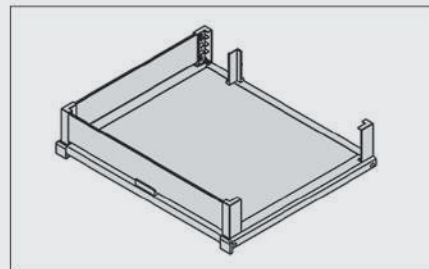

کشوریلی شیشه ای داخل کمد رنگه مشکی طرح ایتالین سایز ۴۵	J508
کشوریلی شیشه ای داخل کمد رنگه مشکی طرح ایتالین سایز ۶۰	J509
کشوریلی شیشه ای داخل کمد رنگه مشکی طرح ایتالین سایز ۹۰	J510

توضیحات

۱. عرض ۴۵ و ۶۰ و ۹۰
۲. تحمل وزن ۱۵ کیلوگرم
۳. با آرامبند

توجه داشته باشید حداقل عمق مورد نیاز ۵۰ میلی متر

ارتفاع × عمق × عرض (CM)	عرض یونیت (CM)
۴۱/۴ × ۴۷/۸ × ۱۳/۷	۴۵
۵۶/۴ × ۴۷/۸ × ۱۳/۷	۶۰
۸۶/۴ × ۴۷/۸ × ۱۳/۷	۹۰

ابعاد فنی

۱. شیشه‌های فریم اکسسوری کشور را مطابق تصویر زیر نصب نمایید.