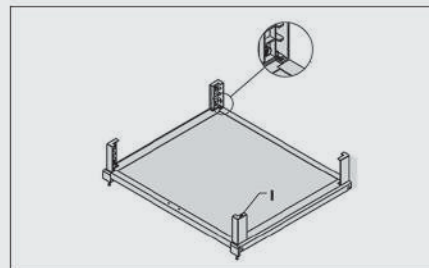

کشوریلی شیشه ای داخل کمد رنگه مشکی طرح ایتالین سایز ۴۵	J508
کشوریلی شیشه ای داخل کمد رنگه مشکی طرح ایتالین سایز ۶۰	J509
کشوریلی شیشه ای داخل کمد رنگه مشکی طرح ایتالین سایز ۹۰	J510

توضیحات

۱. عرض ۴۵ و ۶۰ و ۹۰
۲. تحمل وزن ۱۵ کیلوگرم
۳. با آرامبند

توجه داشته باشید حداقل عمق مورد نیاز ۵۰ میلی متر

ارتفاع × عمق × عرض (CM)	عرض یونیت (CM)
۴۱/۴ × ۴۷/۸ × ۱۳/۷	۴۵
۵۶/۴ × ۴۷/۸ × ۱۳/۷	۶۰
۸۶/۴ × ۴۷/۸ × ۱۳/۷	۹۰

ابعاد فنی

۱. شیشه‌های فریم اکسسوری کشور را مطابق تصویر زیر نصب نمایید.

۱. مطابق با ابعاد داده شده در تصویر زیر ریل ها را به بدنه یونیت متصل نمایید. سپس کشور را در مسیر ریل قرار دهید