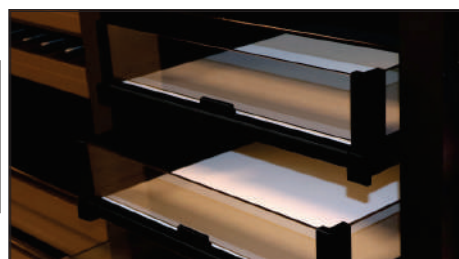

کشوریلی شیشه ای داخل کمد رنگه موکا طرح ایتالین سایز ۴۵	J501
کشوریلی شیشه ای داخل کمد رنگه موکا طرح ایتالین سایز ۶۰	J502
کشوریلی شیشه ای داخل کمد رنگه موکا طرح ایتالین سایز ۹۰	J503

کشوریلی شیشه ای داخل کمد رنگه سفید طرح ایتالین سایز ۴۵	J505
کشوریلی شیشه ای داخل کمد رنگه سفید طرح ایتالین سایز ۶۰	J506
کشوریلی شیشه ای داخل کمد رنگه سفید طرح ایتالین سایز ۹۰	J507

کشوریلی شیشه ای داخل کمد رنگه مشکی طرح ایتالین سایز ۴۵	J508
کشوریلی شیشه ای داخل کمد رنگه مشکی طرح ایتالین سایز ۶۰	J509
کشوریلی شیشه ای داخل کمد رنگه مشکی طرح ایتالین سایز ۹۰	J510

توضیحات

۱. عرض ۴۵ و ۶۰ و ۹۰
۲. تحمل وزن ۱۵ کیلوگرم
۳. با آرامبند

توجه داشته باشید حداقل عمق مورد نیاز ۵۰ میلی متر

ارتفاع × عمق × عرض (CM)	عرض یونیت (CM)
۴۱/۴ × ۴۷/۸ × ۱۳/۷	۴۵
۵۶/۴ × ۴۷/۸ × ۱۳/۷	۶۰
۸۶/۴ × ۴۷/۸ × ۱۳/۷	۹۰

ابعاد فنی

۱. شیشه‌های فریم اکسسوری کشور را مطابق تصویر زیر نصب نمایید.