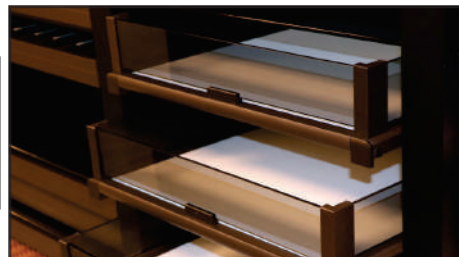

کشوریلی شیشه ای داخل کمد رنگه موکا طرح ایتالین سایز ۴۵	J501
کشوریلی شیشه ای داخل کمد رنگه موکا طرح ایتالین سایز ۶۰	J502
کشوریلی شیشه ای داخل کمد رنگه موکا طرح ایتالین سایز ۹۰	J503

کشوریلی شیشه ای داخل کمد رنگه سفید طرح ایتالین سایز ۴۵	J505
کشوریلی شیشه ای داخل کمد رنگه سفید طرح ایتالین سایز ۶۰	J506
کشوریلی شیشه ای داخل کمد رنگه سفید طرح ایتالین سایز ۹۰	J507

کشوریلی شیشه ای داخل کمد رنگه مشکی طرح ایتالین سایز ۴۵	J508
کشوریلی شیشه ای داخل کمد رنگه مشکی طرح ایتالین سایز ۶۰	J509
کشوریلی شیشه ای داخل کمد رنگه مشکی طرح ایتالین سایز ۹۰	J510

توضیحات

۱. عرض ۴۵ و ۶۰ و ۹۰
۲. تحمل وزن ۱۵ کیلوگرم
۳. با آرامبند

توجه داشته باشید حداقل عمق مورد نیاز ۵۰ میلی متر

ارتفاع × عمق × عرض (CM)	عرض یونیت (CM)
۴۱/۴ × ۴۷/۸ × ۱۳/۷	۴۵
۵۶/۴ × ۴۷/۸ × ۱۳/۷	۶۰
۸۶/۴ × ۴۷/۸ × ۱۳/۷	۹۰

ابعاد فنی

۱. شیشه‌های فریم اکسسوری کشور را مطابق تصویر زیر نصب نمایید.