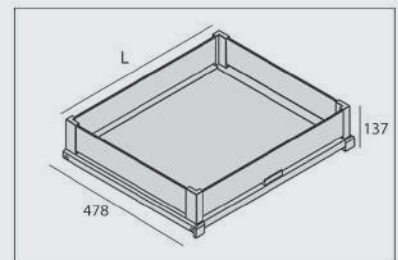

کشوریلی شیشه ای داخل کمد رنگه مشکی طرح ایتالین سایز ۴۵	J508
کشوریلی شیشه ای داخل کمد رنگه مشکی طرح ایتالین سایز ۶۰	J509
کشوریلی شیشه ای داخل کمد رنگه مشکی طرح ایتالین سایز ۹۰	J510

توضیحات

۱. عرض ۴۵ و ۶۰ و ۹۰
۲. تحمل وزن ۱۵ کیلوگرم
۳. با آرامبند

توجه داشته باشید حداقل عمق مورد نیاز ۵۰ میلی متر

ارتفاع × عمق × عرض (CM)	عرض یونیت (CM)
۴۱/۴ × ۴۷/۸ × ۱۳/۷	۴۵
۵۶/۴ × ۴۷/۸ × ۱۳/۷	۶۰
۸۶/۴ × ۴۷/۸ × ۱۳/۷	۹۰

ابعاد فنی

۱. شیشه‌های فریم اکسسوری کشور را مطابق تصویر زیر نصب نمایید.