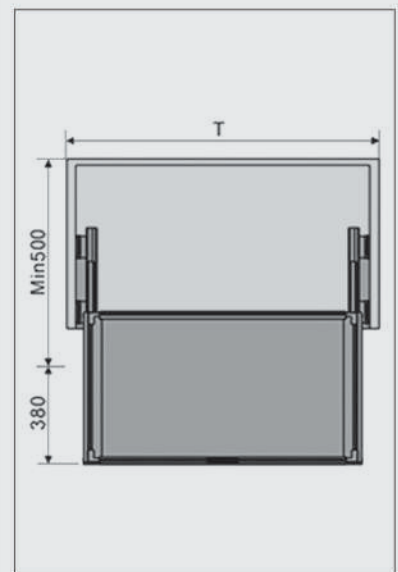

کشوریلی شیشه ای داخل کمد رنگه موکا طرح ایتالین سایز ۴۵	J501
کشوریلی شیشه ای داخل کمد رنگه موکا طرح ایتالین سایز ۶۰	J502
کشوریلی شیشه ای داخل کمد رنگه موکا طرح ایتالین سایز ۹۰	J503

کشوریلی شیشه ای داخل کمد رنگه سفید طرح ایتالین سایز ۴۵	J505
کشوریلی شیشه ای داخل کمد رنگه سفید طرح ایتالین سایز ۶۰	J506
کشوریلی شیشه ای داخل کمد رنگه سفید طرح ایتالین سایز ۹۰	J507

کشوریلی شیشه ای داخل کمد رنگه مشکی طرح ایتالین سایز ۴۵	J508
کشوریلی شیشه ای داخل کمد رنگه مشکی طرح ایتالین سایز ۶۰	J509
کشوریلی شیشه ای داخل کمد رنگه مشکی طرح ایتالین سایز ۹۰	J510

توضیحات

۱. عرض ۴۵ و ۶۰ و ۹۰
۲. تحمل وزن ۱۵ کیلوگرم
۳. با آرامبند

توجه داشته باشید حداقل عمق مورد نیاز ۵۰ میلی متر

ارتفاع × عمق × عرض (CM)	عرض یونیت (CM)
۴۱/۴ × ۴۷/۸ × ۱۳/۷	۴۵
۵۶/۴ × ۴۷/۸ × ۱۳/۷	۶۰
۸۶/۴ × ۴۷/۸ × ۱۳/۷	۹۰

ابعاد فنی

۱. شیشه‌های فریم اکسسوری کشور را مطابق تصویر زیر نصب نمایید.

۱. مطابق با ابعاد داده شده در تصویر زیر ریل ها را به بدنه یونیت متصل نمایید. سپس کشور را در مسیر ریل قرار دهید