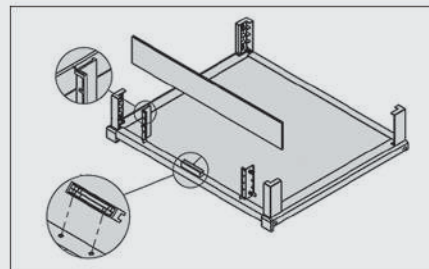

کشوریلی شیشه ای داخل کمد رنگه مشکی طرح ایتالین سایز ۴۵	J508
کشوریلی شیشه ای داخل کمد رنگه مشکی طرح ایتالین سایز ۶۰	J509
کشوریلی شیشه ای داخل کمد رنگه مشکی طرح ایتالین سایز ۹۰	J510

توضیحات

۱. عرض ۴۵ و ۶۰ و ۹۰
۲. تحمل وزن ۱۵ کیلوگرم
۳. با آرامبند

توجه داشته باشید حداقل عمق مورد نیاز ۵۰ میلی متر

ارتفاع × عمق × عرض (CM)	عرض یونیت (CM)
۴۱/۴ × ۴۷/۸ × ۱۳/۷	۴۵
۵۶/۴ × ۴۷/۸ × ۱۳/۷	۶۰
۸۶/۴ × ۴۷/۸ × ۱۳/۷	۹۰

ابعاد فنی

۱. شیشه‌های فریم اکسسوری کشور را مطابق تصویر زیر نصب نمایید.

۱. مطابق با ابعاد داده شده در تصویر زیر ریل ها را به بدنه یونیت متصل نمایید. سپس کشور را در مسیر ریل قرار دهید