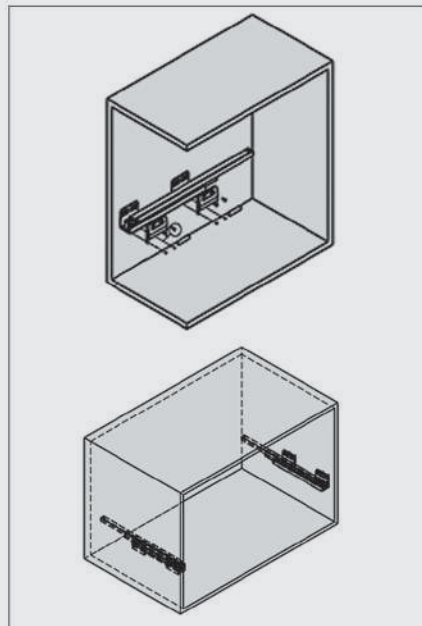

## توضیحات

۱. عرض ۶۰ و ۹۰
۲. تحمل وزن ۱۵ کیلوگرم
۳. با آرامبند

توجه داشته باشید حداقل عمق مورد نیاز ۵۰۰ میلی متر

ارتفاع × عمق × عرض [CM]	عرض یونیت [CM]
۵۶/۴ × ۴۷/۸ × ۷/۸	۶۰
۸۶/۴ × ۴۷/۸ × ۷/۸	۹۰

۲. فریم را بر روی ریل قرار دهید و جا بزنید.

۳. اکسسوری را روی فریم قرار دهید.

۱. مطابق با ابعاد داده شده در تصویر زیر ریل ها را به بدنه یونیت متصل نمایید.

ابعاد فنی