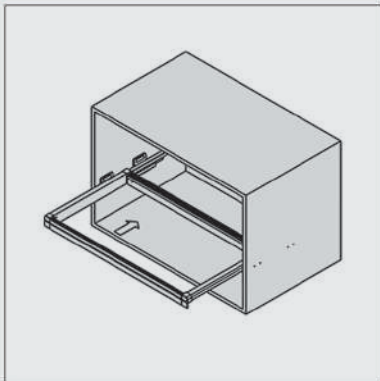

طرح ایتالین / داخل کمد لباس / با آرامبند

سینی مشبک ریلی جای زیور آلات رنگه موکا طرح ایتالین سایز ۶۰	J511
سینی مشبک ریلی جای زیور آلات رنگه موکا طرح ایتالین سایز ۹۰	J512

سینی مشبک ریلی جای زیور آلات رنگه سفید طرح ایتالین سایز ۶۰	J521
سینی مشبک ریلی جای زیور آلات رنگه سفید طرح ایتالین سایز ۹۰	J522

سینی مشبک ریلی جای زیور آلات رنگه مشکی طرح ایتالین سایز ۶۰	J531
سینی مشبک ریلی جای زیور آلات رنگه مشکی طرح ایتالین سایز ۹۰	J532

## توضیحات

۱. عرض ۶۰ و ۹۰
۲. تحمل وزن ۱۵ کیلوگرم
۳. با آرامبند

توجه داشته باشید حداقل عمق مورد نیاز ۵۰۰ میلی متر

ارتفاع × عمق × عرض [CM]	عرض یونیت [CM]
۵۶/۴ × ۴۷/۸ × ۷/۸	۶۰
۸۶/۴ × ۴۷/۸ × ۷/۸	۹۰

۲. فریم را بر روی ریل قرار دهید و جا بزنید.