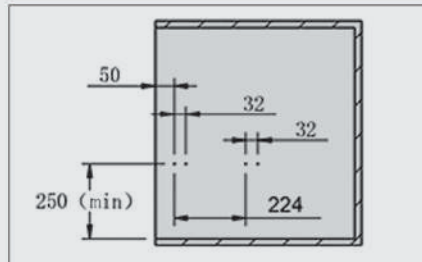

## توضیحات

۱. عرض ۶۰ و ۹۰
۲. تحمل وزن ۱۵ کیلوگرم
۳. با آرامبند

توجه داشته باشید حداقل عمق مورد نیاز ۵۰۰ میلی متر

ارتفاع × عمق × عرض [CM]	عرض یونیت [CM]
۵۶/۴ × ۴۷/۸ × ۷/۸	۶۰
۸۶/۴ × ۴۷/۸ × ۷/۸	۹۰

۲. فریم را بر روی ریل قرار دهید و جا بزنید.

۳. اکسسوری را روی فریم قرار دهید.

۱. مطابق با ابعاد داده شده در تصویر زیر ریل ها را به بدنه یونیت متصل نمایید.

ابعاد فنی