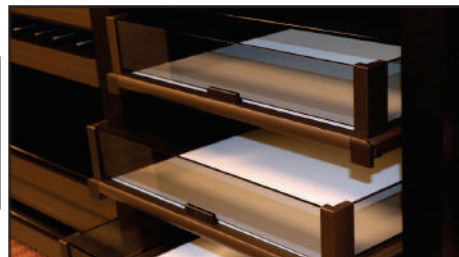

J501 کشوریلی شیشه ای داخل کمد رنگه موکا طرح ایتالین سایز ۴۵

J502 کشوریلی شیشه ای داخل کمد رنگه موکا طرح ایتالین سایز ۶۰

J503 کشوریلی شیشه ای داخل کمد رنگه موکا طرح ایتالین سایز ۹۰

J505 کشوریلی شیشه ای داخل کمد رنگه سفید طرح ایتالین سایز ۴۵

J506 کشوریلی شیشه ای داخل کمد رنگه سفید طرح ایتالین سایز ۶۰

J507 کشوریلی شیشه ای داخل کمد رنگه سفید طرح ایتالین سایز ۹۰

J508 کشوریلی شیشه ای داخل کمد رنگه مشکی طرح ایتالین سایز ۴۵

J509 کشوریلی شیشه ای داخل کمد رنگه مشکی طرح ایتالین سایز ۶۰

J510 کشوریلی شیشه ای داخل کمد رنگه مشکی طرح ایتالین سایز ۹۰

توضیحات

۱. عرض ۴۵ و ۶۰ و ۹۰
۲. تحمل وزن ۱۵ کیلوگرم
۳. با آرامبند

توجه داشته باشید حداقل عمق مورد نیاز ۵۰ میلی متر

ارتفاع × عمق × عرض (CM)	عرض یونیت (CM)
۴۱/۴ × ۴۷/۸ × ۱۳/۷	۴۵
۵۶/۴ × ۴۷/۸ × ۱۳/۷	۶۰
۸۶/۴ × ۴۷/۸ × ۱۳/۷	۹۰

۱. مطابق با ابعاد داده شده در تصویر زیر ریل ها را به بدنه یونیت متصل نمایید. سپس کشور را در مسیر ریل قرار دهید

۱. شیشه های فریم اکسسوری کشور را مطابق تصویر زیر نصب نمایید.

ابعاد فنی