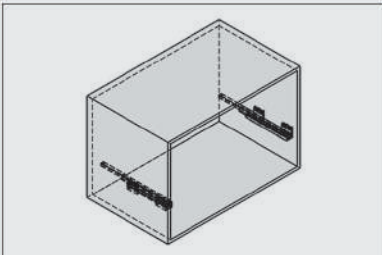

J510 کشوریلی شیشه ای داخل کمد رنگه مشکی طرح ایتالین سایز ۹۰

توضیحات

۱. عرض ۴۵ و ۶۰ و ۹۰
۲. تحمل وزن ۱۵ کیلوگرم
۳. با آرامبند

توجه داشته باشید حداقل عمق مورد نیاز ۵۰ میلی متر

ارتفاع × عمق × عرض (CM)	عرض یونیت (CM)
۴۱/۴ × ۴۷/۸ × ۱۳/۷	۴۵
۵۶/۴ × ۴۷/۸ × ۱۳/۷	۶۰
۸۶/۴ × ۴۷/۸ × ۱۳/۷	۹۰

۱. مطابق با ابعاد داده شده در تصویر زیر ریل ها را به بدنه یونیت متصل نمایید. سپس کشور را در مسیر ریل قرار دهید

۱. شیشه های فریم اکسسوری کشور را مطابق تصویر زیر نصب نمایید.

ابعاد فنی