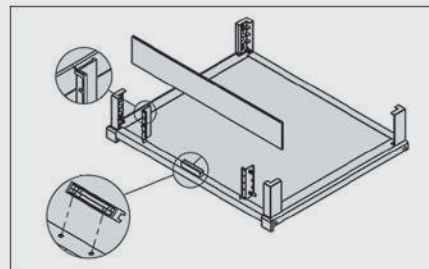

J510 کشوریلی شیشه ای داخل کمد رنگه مشکی طرح ایتالین سایز ۹۰

توضیحات

۱. عرض ۴۵ و ۶۰ و ۹۰
۲. تحمل وزن ۱۵ کیلوگرم
۳. با آرامبند

توجه داشته باشید حداقل عمق مورد نیاز ۵۰ میلی متر

ارتفاع × عمق × عرض (CM)	عرض یونیت (CM)
۴۱/۴ × ۴۷/۸ × ۱۳/۷	۴۵
۵۶/۴ × ۴۷/۸ × ۱۳/۷	۶۰
۸۶/۴ × ۴۷/۸ × ۱۳/۷	۹۰

۱. مطابق با ابعاد داده شده در تصویر زیر ریل ها را به بدنه یونیت متصل نمایید. سپس کشور را در مسیر ریل قرار دهید

۱. شیشه های فریم اکسسوری کشور را مطابق تصویر زیر نصب نمایید.

ابعاد فنی