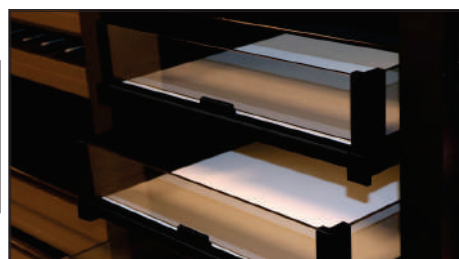

J508 کشوریلی شیشه ای داخل کمد رنگه مشکی طرح ایتالین سایز ۴۵

J509 کشوریلی شیشه ای داخل کمد رنگه مشکی طرح ایتالین سایز ۶۰

J510 کشوریلی شیشه ای داخل کمد رنگه مشکی طرح ایتالین سایز ۹۰