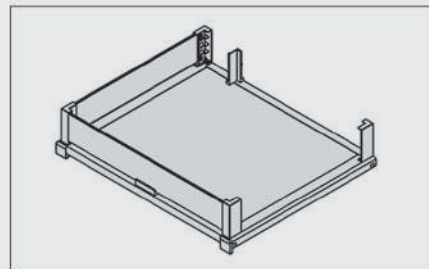

J510 کشوریلی شیشه ای داخل کمد رنگه مشکی طرح ایتالین سایز ۹۰

توضیحات

۱. عرض ۴۵ و ۶۰ و ۹۰
۲. تحمل وزن ۱۵ کیلوگرم
۳. با آرامبند

توجه داشته باشید حداقل عمق مورد نیاز ۵۰ میلی متر

ارتفاع × عمق × عرض (CM)	عرض یونیت (CM)
۴۱/۴ × ۴۷/۸ × ۱۳/۷	۴۵
۵۶/۴ × ۴۷/۸ × ۱۳/۷	۶۰
۸۶/۴ × ۴۷/۸ × ۱۳/۷	۹۰

۱. مطابق با ابعاد داده شده در تصویر زیر ریل ها را به بدنه یونیت متصل نمایید. سپس کشور را در مسیر ریل قرار دهید

۱. شیشه های فریم اکسسوری کشور را مطابق تصویر زیر نصب نمایید.

ابعاد فنی