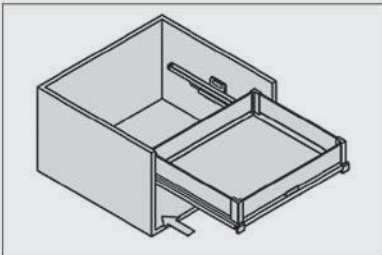

J510 کشوریلی شیشه ای داخل کمد رنگه مشکی طرح ایتالین سایز ۹۰

توضیحات

۱. عرض ۴۵ و ۶۰ و ۹۰
۲. تحمل وزن ۱۵ کیلوگرم
۳. با آرامبند

توجه داشته باشید حداقل عمق مورد نیاز ۵۰ میلی متر

ارتفاع × عمق × عرض (CM)	عرض یونیت (CM)
۴۱/۴ × ۴۷/۸ × ۱۳/۷	۴۵
۵۶/۴ × ۴۷/۸ × ۱۳/۷	۶۰
۸۶/۴ × ۴۷/۸ × ۱۳/۷	۹۰

۱. مطابق با ابعاد داده شده در تصویر زیر ریل ها را به بدنه یونیت متصل نمایید. سپس کشور را در مسیر ریل قرار دهید

۱. شیشه های فریم اکسسوری کشور را مطابق تصویر زیر نصب نمایید.

ابعاد فنی