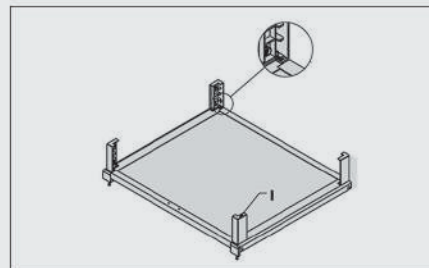

J510 کشوریلی شیشه ای داخل کمد رنگه مشکی طرح ایتالین سایز ۹۰

توضیحات

۱. عرض ۴۵ و ۶۰ و ۹۰
۲. تحمل وزن ۱۵ کیلوگرم
۳. با آرامبند

توجه داشته باشید حداقل عمق مورد نیاز ۵۰ میلی متر

ارتفاع × عمق × عرض (CM)	عرض یونیت (CM)
۴۱/۴ × ۴۷/۸ × ۱۳/۷	۴۵
۵۶/۴ × ۴۷/۸ × ۱۳/۷	۶۰
۸۶/۴ × ۴۷/۸ × ۱۳/۷	۹۰

۱. مطابق با ابعاد داده شده در تصویر زیر ریل ها را به بدنه یونیت متصل نمایید. سپس کشور را در مسیر ریل قرار دهید

۱. شیشه های فریم اکسسوری کشور را مطابق تصویر زیر نصب نمایید.

ابعاد فنی