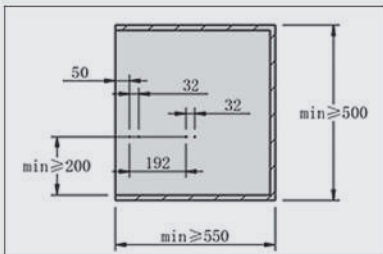

J510 کشوریلی شیشه ای داخل کمد رنگه مشکی طرح ایتالین سایز ۹۰

توضیحات

۱. عرض ۴۵ و ۶۰ و ۹۰
۲. تحمل وزن ۱۵ کیلوگرم
۳. با آرامبند

توجه داشته باشید حداقل عمق مورد نیاز ۵۰ میلی متر

ارتفاع × عمق × عرض (CM)	عرض یونیت (CM)
۴۱/۴ × ۴۷/۸ × ۱۳/۷	۴۵
۵۶/۴ × ۴۷/۸ × ۱۳/۷	۶۰
۸۶/۴ × ۴۷/۸ × ۱۳/۷	۹۰

۱. مطابق با ابعاد داده شده در تصویر زیر ریل ها را به بدنه یونیت متصل نمایید. سپس کشور را در مسیر ریل قرار دهید

۱. شیشه های فریم اکسسوری کشور را مطابق تصویر زیر نصب نمایید.

ابعاد فنی