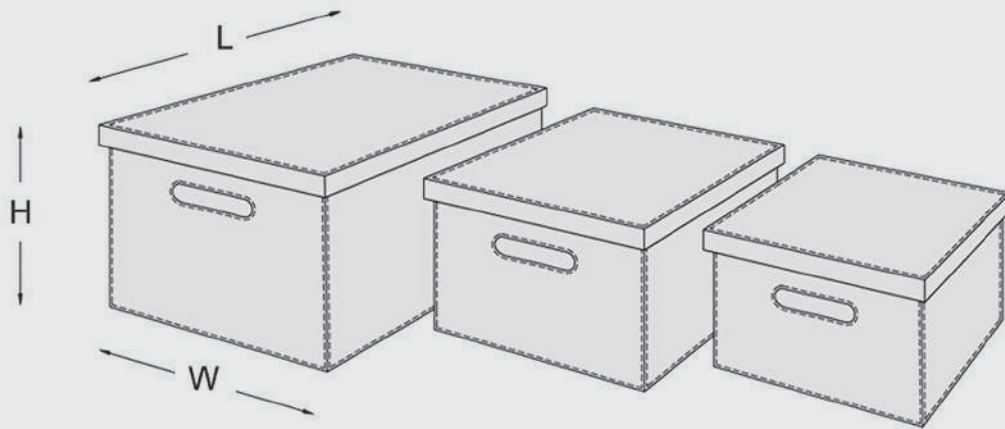

طرح چرمی ریلی / داخل کمد لباس / با آرامبند

H18*W28*L38 سایز	باکس چرمی داخل کمد لباس رنگ شتری	J601
H43*W33*L38 سایز	باکس چرمی داخل کمد لباس رنگ شتری	J602
H24*W37*L52 سایز	باکس چرمی داخل کمد لباس رنگ شتری	J603

H18*W28*L38 سایز	باکس چرمی داخل کمد لباس رنگ دودی	J621
H20*W33*L43 سایز	باکس چرمی داخل کمد لباس رنگ دودی	J622
H24*W37*L52 سایز	باکس چرمی داخل کمد لباس رنگ دودی	J623

H18*W28*L38 سایز	باکس چرمی داخل کمد لباس رنگ خاکی	J641
H20*W33*L43 سایز	باکس چرمی داخل کمد لباس رنگ خاکی	J642
H24*W37*L52 سایز	باکس چرمی داخل کمد لباس رنگ خاکی	J643

H18*W28*L38 سایز	باکس چرمی داخل کمد لباس رنگ موکا	J661
H20*W33*L43 سایز	باکس چرمی داخل کمد لباس رنگ موکا	J662
H24*W37*L52 سایز	باکس چرمی داخل کمد لباس رنگ موکا	J663

سایز	ارتفاع × عمق × عرض (CM)
S	۲۶/۸ × ۳۶/۲ × ۱۶/۹
M	۳۰/۸ × ۴۱/۲ × ۱۹/۴
L	۳۵/۸ × ۵۰/۲ × ۲۳/۴