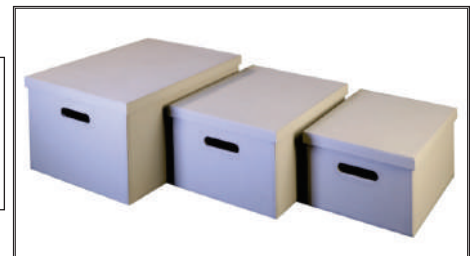

طرح چرمی ریلی / داخل کمد لباس / با آرامبند

H18*W28*L38 سایز	باکس چرمی داخل کمد لباس رنگ شتری	J601
H43*W33*L38 سایز	باکس چرمی داخل کمد لباس رنگ شتری	J602
H24*W37*L52 سایز	باکس چرمی داخل کمد لباس رنگ شتری	J603

H18*W28*L38 سایز	باکس چرمی داخل کمد لباس رنگ دودی	J621
H20*W33*L43 سایز	باکس چرمی داخل کمد لباس رنگ دودی	J622
H24*W37*L52 سایز	باکس چرمی داخل کمد لباس رنگ دودی	J623

H18*W28*L38 سایز	باکس چرمی داخل کمد لباس رنگ خاکی	J641
H20*W33*L43 سایز	باکس چرمی داخل کمد لباس رنگ خاکی	J642
H24*W37*L52 سایز	باکس چرمی داخل کمد لباس رنگ خاکی	J643

H18*W28*L38 سایز	باکس چرمی داخل کمد لباس رنگ موکا	J661
H20*W33*L43 سایز	باکس چرمی داخل کمد لباس رنگ موکا	J662
H24*W37*L52 سایز	باکس چرمی داخل کمد لباس رنگ موکا	J663

سایز	ارتفاع × عمق × عرض (CM)
S	۲۶/۸ × ۳۶/۲ × ۱۶/۹
M	۳۰/۸ × ۴۱/۲ × ۱۹/۴
L	۳۵/۸ × ۵۰/۲ × ۲۳/۴