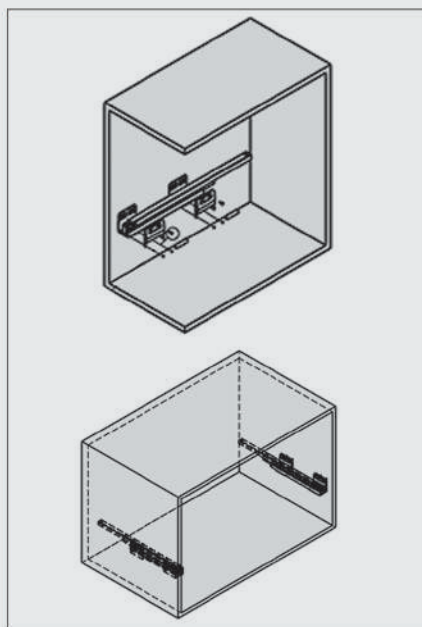

J625 سینی مشبک ریلی داخل کمد لباس با فریم چرم رنگ دودی سایز ۹۰

ارتفاع × عمق × عرض (CM)	عرض یونیت (CM)
۵۶/۴ × ۴۷ × ۸	۶۰
۸۶/۴ × ۴۷ × ۸	۹۰

۲. اکسسوری را روی ریل نصب نمایید.

۱. مطابق با ابعاد داده شده در تصویر زیر ریل ها را به بدنه یونیت متصل نمایید.

ابعاد فنی