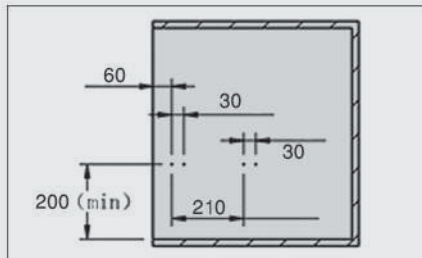

J625 سینی مشبک ریلی داخل کمد لباس با فریم چرم رنگ دودی سایز ۹۰

ارتفاع × عمق × عرض (CM)	عرض یونیت (CM)
۵۶/۴ × ۴۷ × ۸	۶۰
۸۶/۴ × ۴۷ × ۸	۹۰

۲. اکسسوری را روی ریل نصب نمایید.

۱. مطابق با ابعاد داده شده در تصویر زیر ریل ها را به بدنه یونیت متصل نمایید.

ابعاد فنی