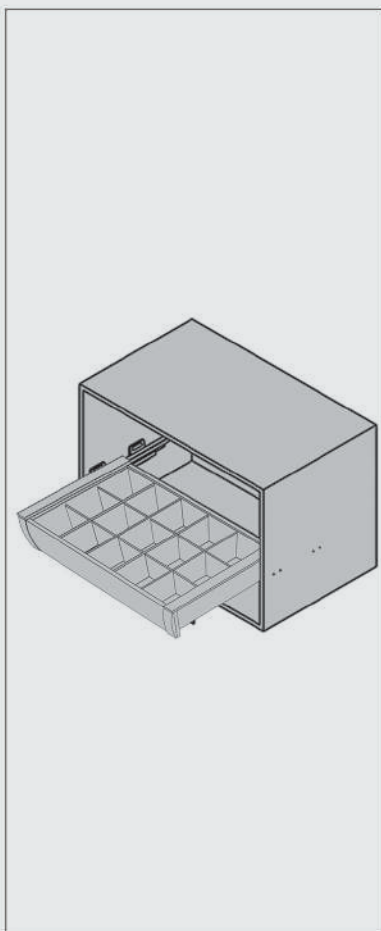

طرح چرمی ریلی / داخل کمد لباس / با آرامبند

J604 سینی مشبک ریلی داخل کمد لباس با فریم چرم رنگ شتری سایز ۶۰

J605 سینی مشبک ریلی داخل کمد لباس با فریم چرم رنگ شتری سایز ۹۰

J624 سینی مشبک ریلی داخل کمد لباس با فریم چرم رنگ دودی سایز ۶۰

J625 سینی مشبک ریلی داخل کمد لباس با فریم چرم رنگ دودی سایز ۹۰

ارتفاع × عمق × عرض (CM)	عرض یونیت (CM)
۵۶/۴ × ۴۷ × ۸	۶۰
۸۶/۴ × ۴۷ × ۸	۹۰

۲. اکسسوری را روی ریل نصب نمایید.

۱. مطابق با ابعاد داده شده در تصویر زیر ریل ها را به بدنه یونیت متصل نمایید.

ابعاد فنی