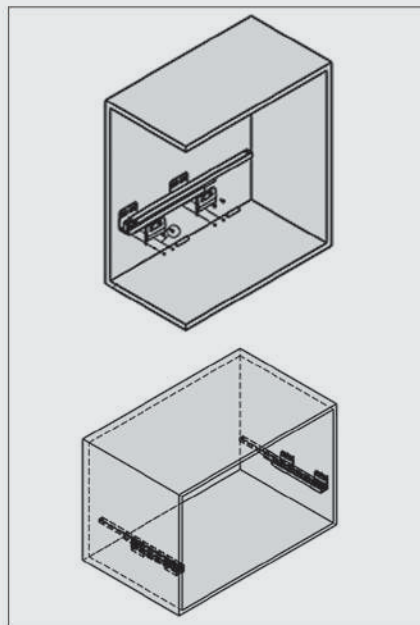

J608 باکس ریلی داخل کمد لباس با فریم چرم رنگ شتری سایز ۶۰

J609 باکس ریلی داخل کمد لباس با فریم چرم رنگ شتری سایز ۹۰

J628 باکس ریلی داخل کمد لباس با فریم چرم رنگ دودی سایز ۶۰

J629 باکس ریلی داخل کمد لباس با فریم چرم رنگ دودی سایز ۹۰

عرض یونیت [CM]	ارتفاع × عمق × عرض [CM]
۶۰	۵۶/۴ × ۴۷ × ۱۶/۸
۹۰	۸۶/۴ × ۴۷ × ۱۶/۸

۲. اکسسوری را روی ریل نصب نمایید.

۱. مطابق با ابعاد داده شده در تصویر زیر ریل ها را به بدنه یونیت متصل نمایید.

ابعاد فنی