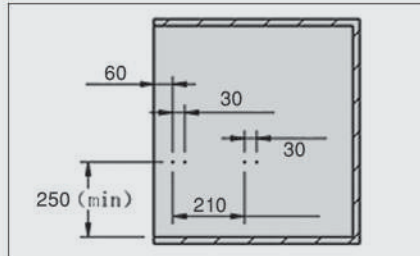

J608 باکس ریلی داخل کمد لباس با فریم چرم رنگ شتری سایز ۶۰

J609 باکس ریلی داخل کمد لباس با فریم چرم رنگ شتری سایز ۹۰

J628 باکس ریلی داخل کمد لباس با فریم چرم رنگ دودی سایز ۶۰

J629 باکس ریلی داخل کمد لباس با فریم چرم رنگ دودی سایز ۹۰

عرض یونیت [CM]	ارتفاع × عمق × عرض [CM]
۶۰	۵۶/۴ × ۴۷ × ۱۶/۸
۹۰	۸۶/۴ × ۴۷ × ۱۶/۸

۲. اکسسوری را روی ریل نصب نمایید.

۱. مطابق با ابعاد داده شده در تصویر زیر ریل ها را به بدنه یونیت متصل نمایید.

ابعاد فنی