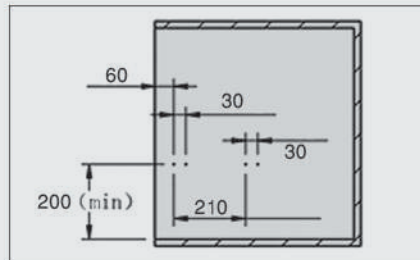

طرح چرمی ریلی / داخل کمد لباس / با آرامبند

سینی مشبک ریلی داخل کمد لباس با فریم چرم رنگ شتری سایز ۶۰	J604
سینی مشبک ریلی داخل کمد لباس با فریم چرم رنگ شتری سایز ۹۰	J605

سینی مشبک ریلی داخل کمد لباس با فریم چرم رنگ دودی سایز ۶۰	J624
سینی مشبک ریلی داخل کمد لباس با فریم چرم رنگ دودی سایز ۹۰	J625

ارتفاع × عمق × عرض (CM)	عرض یونیت (CM)
۵۶/۴ × ۴۷ × ۸	۶۰
۸۶/۴ × ۴۷ × ۸	۹۰

۲. اکسسوری را روی ریل نصب نمایید.

۱. مطابق با ابعاد داده شده در تصویر زیر ریل ها را به بدنه یونیت متصل نمایید.

ابعاد فنی