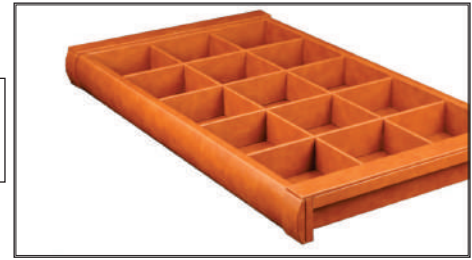

طرح چرمی ریلی / داخل کمد لباس / با آرامبند

سینی مشبک ریلی داخل کمد لباس با فریم چرم رنگ شتری سایز ۶۰	J604
سینی مشبک ریلی داخل کمد لباس با فریم چرم رنگ شتری سایز ۹۰	J605

سینی مشبک ریلی داخل کمد لباس با فریم چرم رنگ دودی سایز ۶۰	J624
سینی مشبک ریلی داخل کمد لباس با فریم چرم رنگ دودی سایز ۹۰	J625

ارتفاع × عمق × عرض (CM)	عرض یونیت (CM)
۵۶/۴ × ۴۷ × ۸	۶۰
۸۶/۴ × ۴۷ × ۸	۹۰

۲. اکسسوری را روی ریل نصب نمایید.

۱. مطابق با ابعاد داده شده در تصویر زیر ریل ها را به بدنه یونیت متصل نمایید.

ابعاد فنی