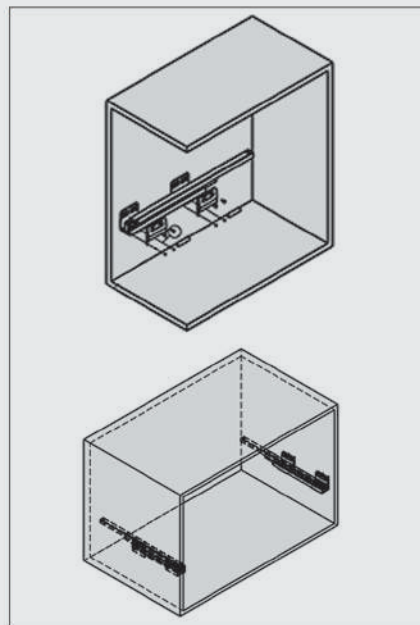

طرح چرمی ریلی / داخل کمد لباس / با آرامبند

سینی مشبک ریلی داخل کمد لباس با فریم چرم رنگ شتری سایز ۶۰	J604
سینی مشبک ریلی داخل کمد لباس با فریم چرم رنگ شتری سایز ۹۰	J605

سینی مشبک ریلی داخل کمد لباس با فریم چرم رنگ دودی سایز ۶۰	J624
سینی مشبک ریلی داخل کمد لباس با فریم چرم رنگ دودی سایز ۹۰	J625

ارتفاع × عمق × عرض (CM)	عرض یونیت (CM)
۵۶/۴ × ۴۷ × ۸	۶۰
۸۶/۴ × ۴۷ × ۸	۹۰

۲. اکسسوری را روی ریل نصب نمایید.

۱. مطابق با ابعاد داده شده در تصویر زیر ریل ها را به بدنه یونیت متصل نمایید.

ابعاد فنی