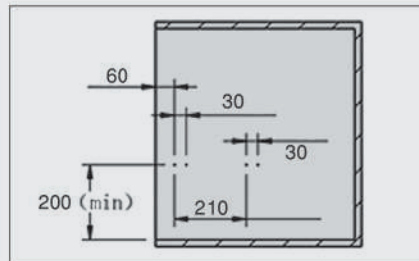

J606 رک ریلی جای شلوار داخل کمد لباس با فریم چرم رنگ شتری سایز ۶۰
J607 رک ریلی جای شلوار داخل کمد لباس با فریم چرم رنگ شتری سایز ۹۰

J626 رک ریلی جای شلوار داخل کمد لباس با فریم چرم رنگ دودی سایز ۶۰
J627 رک ریلی جای شلوار داخل کمد لباس با فریم چرم رنگ دودی سایز ۹۰

ارتفاع × عمق × عرض (CM)	عرض یونیت (CM)
۵۶/۴ × ۴۷ × ۵/۵	۶۰
۸۶/۴ × ۴۷ × ۵/۵	۹۰

۲. اکسسوری را روی ریل نصب نمایید.

۱. مطابق با ابعاد داده شده در تصویر زیر ریل ها را به بدنه یونیت متصل نمایید.

ابعاد فنی