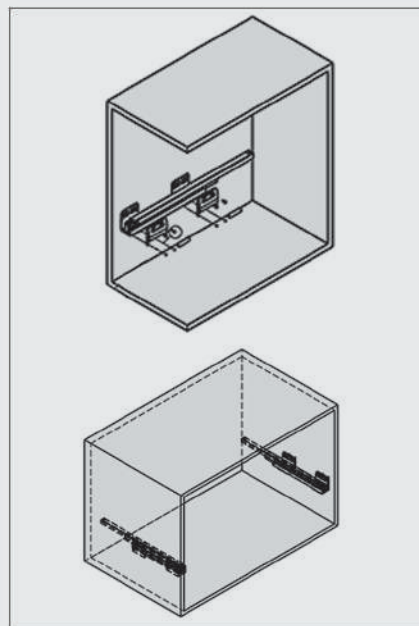

J606 رک ریلی جای شلوار داخل کمد لباس با فریم چرم رنگ شتری سایز ۶۰
J607 رک ریلی جای شلوار داخل کمد لباس با فریم چرم رنگ شتری سایز ۹۰

J626 رک ریلی جای شلوار داخل کمد لباس با فریم چرم رنگ دودی سایز ۶۰
J627 رک ریلی جای شلوار داخل کمد لباس با فریم چرم رنگ دودی سایز ۹۰

ارتفاع × عمق × عرض (CM)	عرض یونیت (CM)
۵۶/۴ × ۴۷ × ۵/۵	۶۰
۸۶/۴ × ۴۷ × ۵/۵	۹۰

۲. اکسسوری را روی ریل نصب نمایید.

۱. مطابق با ابعاد داده شده در تصویر زیر ریل ها را به بدنه یونیت متصل نمایید.

ابعاد فنی