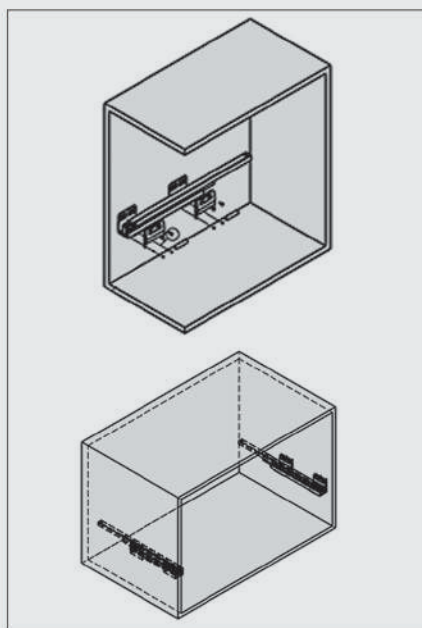

باکس ریلی داخل کمد لباس با فریم چرم رنگ شتری سایز ۶۰	J608
باکس ریلی داخل کمد لباس با فریم چرم رنگ شتری سایز ۹۰	J609

باکس ریلی داخل کمد لباس با فریم چرم رنگ دودی سایز ۶۰	J628
باکس ریلی داخل کمد لباس با فریم چرم رنگ دودی سایز ۹۰	J629

عرض یونیت (CM)	ارتفاع × عمق × عرض (CM)
۶۰	۵۶/۴ × ۴۷ × ۱۶/۸
۹۰	۸۶/۴ × ۴۷ × ۱۶/۸

۲. اکسسوری را روی ریل نصب نمایید.

۱. مطابق با ابعاد داده شده در تصویر زیر ریل ها را به بدنه یونیت متصل نمایید.

ابعاد فنی