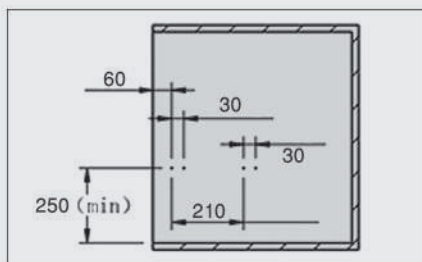

باکس ریلی داخل کمد لباس با فریم چرم رنگ شتری سایز ۶۰	J608
باکس ریلی داخل کمد لباس با فریم چرم رنگ شتری سایز ۹۰	J609

باکس ریلی داخل کمد لباس با فریم چرم رنگ دودی سایز ۶۰	J628
باکس ریلی داخل کمد لباس با فریم چرم رنگ دودی سایز ۹۰	J629

عرض یونیت (CM)	ارتفاع × عمق × عرض (CM)
۶۰	۵۶/۴ × ۴۷ × ۱۶/۸
۹۰	۸۶/۴ × ۴۷ × ۱۶/۸

۲. اکسسوری را روی ریل نصب نمایید.

۱. مطابق با ابعاد داده شده در تصویر زیر ریل ها را به بدنه یونیت متصل نمایید.

ابعاد فنی