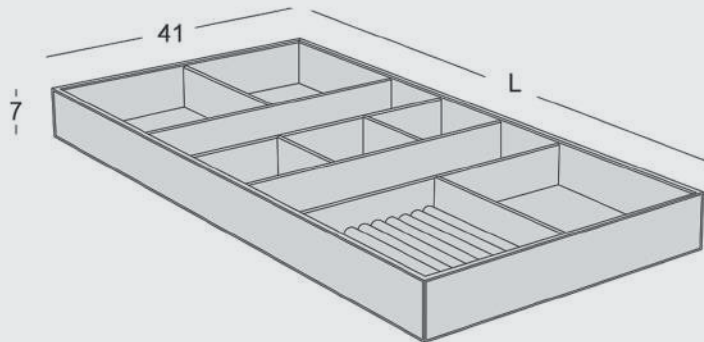

بکس زیور آلات چرم کامپکت داخل کشو سری ۱ رنگه خاکی سایز ۶۰ J644

بکس زیور آلات چرم کامپکت داخل کشو سری ۱ رنگه خاکی سایز ۹۰ J645

L(52/82)*W41*H7

بکس زیور آلات چرم کامپکت داخل کشو سری ۱ رنگه موکا سایز ۶۰ J664

بکس زیور آلات چرم کامپکت داخل کشو سری ۱ رنگه موکا سایز ۹۰ J665

L(52/82)*W41*H7

ارتفاع × عمق × عرض
(CM)

۵۲ × ۴۱ × ۷

۸۲ × ۴۱ × ۷

L	NO.
520	J644
820	J645