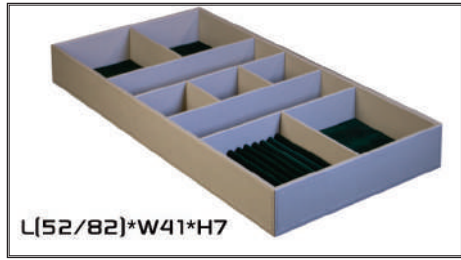

بکس زیور آلات چرم کامپکت داخل کشو سری ۱ رنگه خاکی سایز ۶۰ J644

بکس زیور آلات چرم کامپکت داخل کشو سری ۱ رنگه خاکی سایز ۹۰ J645

L(52/82)*W41*H7

بکس زیور آلات چرم کامپکت داخل کشو سری ۱ رنگه موکا سایز ۶۰ J664

بکس زیور آلات چرم کامپکت داخل کشو سری ۱ رنگه موکا سایز ۹۰ J665

L(52/82)*W41*H7

ارتفاع × عمق × عرض
(CM)

۵۲ × ۴۱ × ۷

۸۲ × ۴۱ × ۷

L	NO.
520	J644
820	J645