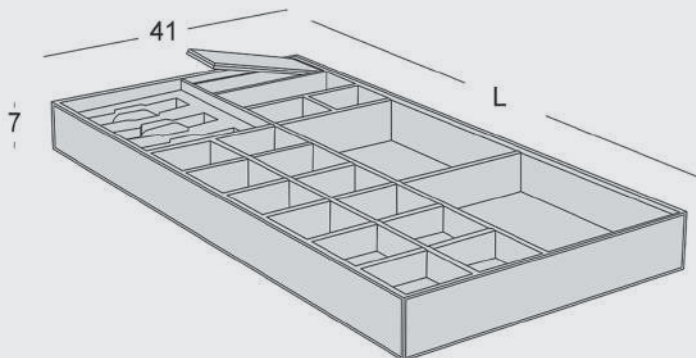

باکس زیور آلات چرم کامپکت داخل کشو سری ۴ رنگه موکا سایز ۹۰ J671

L(52/82)*W41*H7

ارتفاع × عمق × عرض
(CM)

۵۲ × ۴۱ × ۷

۸۲ × ۴۱ × ۷

L	NO.
520	J650
820	J651