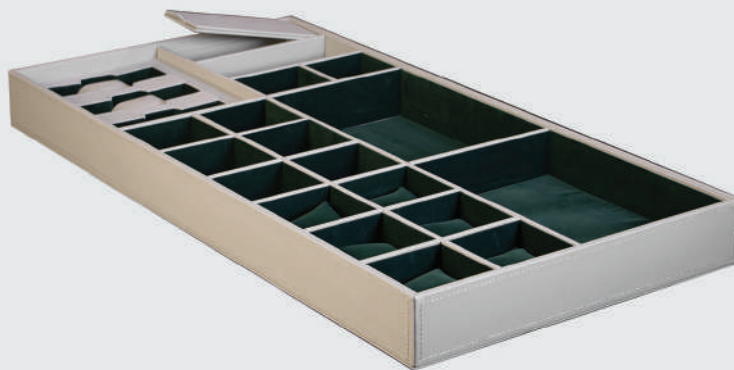

باکس زیور آلات چرم کامپکت داخل کشو سری ۲ رنگه خاکی سایز ۶۰ J650

باکس زیور آلات چرم کامپکت داخل کشو سری ۲ رنگه خاکی سایز ۹۰ J651

L(52/82)*W41*H7

باکس زیور آلات چرم کامپکت داخل کشو سری ۴ رنگه موکا سایز ۶۰ J670

باکس زیور آلات چرم کامپکت داخل کشو سری ۴ رنگه موکا سایز ۹۰ J671

L(52/82)*W41*H7

ارتفاع × عمق × عرض
(CM)

۵۲ × ۴۱ × ۷

۸۲ × ۴۱ × ۷

L	NO.
520	J650
820	J651