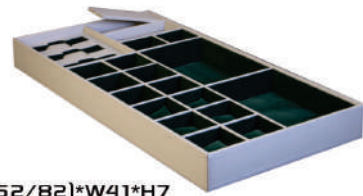

باکس زیور آلات چرم کامپکت داخل کشو سری ۲ رنگه خاکی سایز ۶۰ J650

باکس زیور آلات چرم کامپکت داخل کشو سری ۲ رنگه خاکی سایز ۹۰ J651

L(52/82)*W41*H7

باکس زیور آلات چرم کامپکت داخل کشو سری ۴ رنگه موکا سایز ۶۰ J670

باکس زیور آلات چرم کامپکت داخل کشو سری ۴ رنگه موکا سایز ۹۰ J671

L(52/82)*W41*H7

ارتفاع × عمق × عرض
(CM)

۵۲ × ۴۱ × ۷

۸۲ × ۴۱ × ۷

L	NO.
520	J650
820	J651