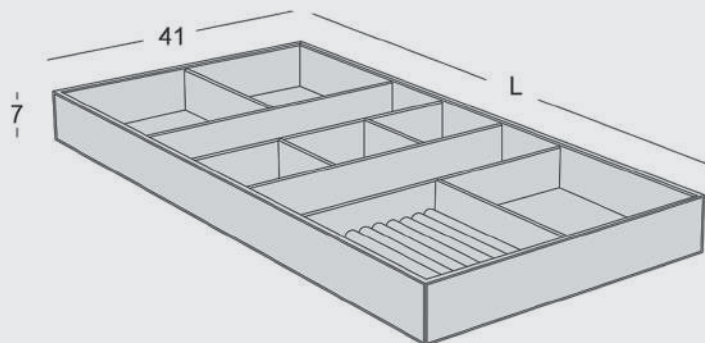

بکس زیور آلات چرم کامپکت داخل کشو سری ۱ رنگه خاکی سایز ۶۰ J644

بکس زیور آلات چرم کامپکت داخل کشو سری ۱ رنگه خاکی سایز ۹۰ J645

L(52/82)*W41*H7

بکس زیور آلات چرم کامپکت داخل کشو سری ۱ رنگه موکا سایز ۶۰ J664

بکس زیور آلات چرم کامپکت داخل کشو سری ۱ رنگه موکا سایز ۹۰ J665

L(52/82)*W41*H7

ارتفاع × عمق × عرض
(CM)

۵۲ × ۴۱ × ۷

۸۲ × ۴۱ × ۷

L	NO.
520	J644
820	J645