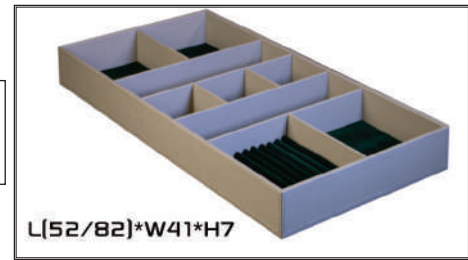

بکس زیور آلات چرم کامپکت داخل کشو سری ۱ رنگه خاکی سایز ۶۰ J644

بکس زیور آلات چرم کامپکت داخل کشو سری ۱ رنگه خاکی سایز ۹۰ J645

L(52/82)*W41*H7

بکس زیور آلات چرم کامپکت داخل کشو سری ۱ رنگه موکا سایز ۶۰ J664

بکس زیور آلات چرم کامپکت داخل کشو سری ۱ رنگه موکا سایز ۹۰ J665

L(52/82)*W41*H7

ارتفاع × عمق × عرض
(CM)

۵۲ × ۴۱ × ۷

۸۲ × ۴۱ × ۷

L	NO.
520	J644
820	J645