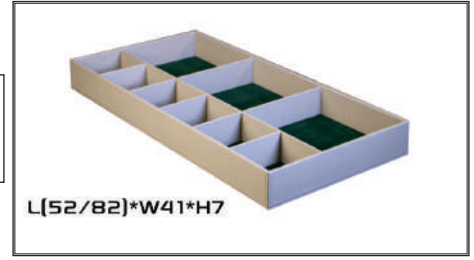

باکس زیور آلات چرم کامپکت داخل کشو سری ۲ رنگه خاکی سایز ۶۰	J646
باکس زیور آلات چرم کامپکت داخل کشو سری ۲ رنگه خاکی سایز ۹۰	J647

باکس زیور آلات چرم کامپکت داخل کشو سری ۲ رنگه موکا سایز ۶۰	J666
باکس زیور آلات چرم کامپکت داخل کشو سری ۲ رنگه موکا سایز ۹۰	J667

کد	ارتفاع × عمق × عرض (CM)
J646	۵۲ × ۴۱ × ۷
J647	۸۲ × ۴۱ × ۷