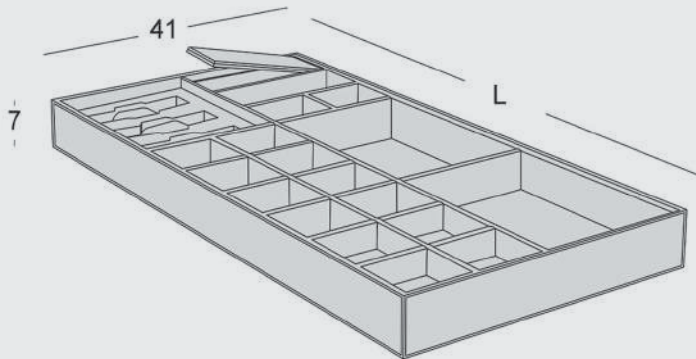

باکس زیور آلات چرم کامپکت داخل کشو سری ۴ رنگه موکا سایز ۹۰ J671

L(52/82)*W41*H7

ارتفاع × عمق × عرض
(CM)

۵۲ × ۴۱ × ۷

۸۲ × ۴۱ × ۷

L	NO.
520	J650
820	J651