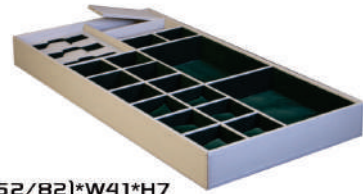

باکس زیور آلات چرم کامپکت داخل کشو سری ۲ رنگه خاکی سایز ۶۰ J650

باکس زیور آلات چرم کامپکت داخل کشو سری ۲ رنگه خاکی سایز ۹۰ J651

L(52/82)*W41*H7

باکس زیور آلات چرم کامپکت داخل کشو سری ۴ رنگه موکا سایز ۶۰ J670

باکس زیور آلات چرم کامپکت داخل کشو سری ۴ رنگه موکا سایز ۹۰ J671

L(52/82)*W41*H7

ارتفاع × عمق × عرض
(CM)

۵۲ × ۴۱ × ۷

۸۲ × ۴۱ × ۷

L	NO.
520	J650
820	J651