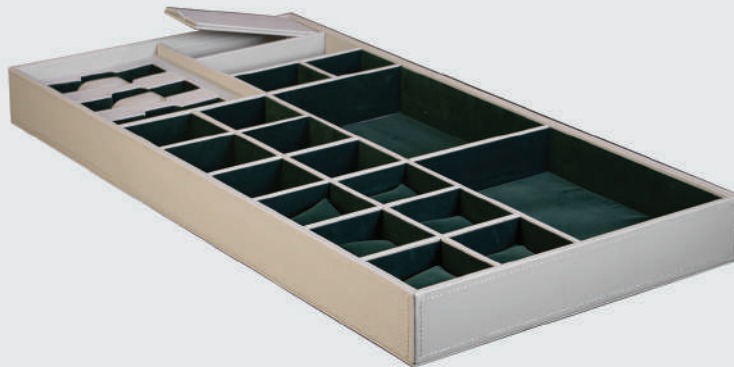

باکس زیور آلات چرم کامپکت داخل کشو سری ۲ رنگه خاکی سایز ۶۰ J650

باکس زیور آلات چرم کامپکت داخل کشو سری ۲ رنگه خاکی سایز ۹۰ J651

L(52/82)*W41*H7

باکس زیور آلات چرم کامپکت داخل کشو سری ۴ رنگه موکا سایز ۶۰ J670

باکس زیور آلات چرم کامپکت داخل کشو سری ۴ رنگه موکا سایز ۹۰ J671

L(52/82)*W41*H7

ارتفاع × عمق × عرض
(CM)

۵۲ × ۴۱ × ۷

۸۲ × ۴۱ × ۷

L	NO.
520	J650
820	J651