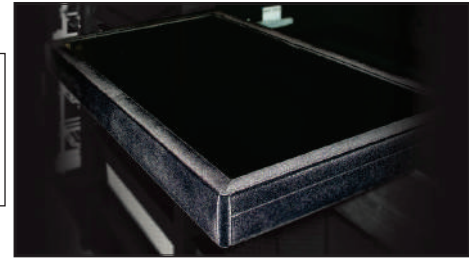

طرح مخمل / مشکی / داخل کمد لباس / با آرامبند

J311	شلف ریلی داخل کمد لباس رنگ مشکی سایز ۶۰
J312	شلف ریلی داخل کمد لباس رنگ مشکی سایز ۹۰
J313	شلف ریلی داخل کمد لباس رنگ مشکی سایز ۱۲۰

کد	ارتفاع × عمق × عرض (CM)	عرض یونیت (CM)
J311	۵۶/۴ × ۴۸/۵ × ۸/۵	۶۰
J312	۸۶/۴ × ۴۸/۵ × ۸/۵	۹۰
J313	۱۱۶/۴ × ۴۸/۵ × ۸/۵	۱۲۰

۲. فریم را بر روی ریل قرار دهید و جا بزنید.

۳. شیشه را روی فریم قرار دهید.

۱. مطابق با ابعاد داده شده در تصویر زیر ریل ها را به بدنه یونیت متصل نمایید.

ابعاد فنی