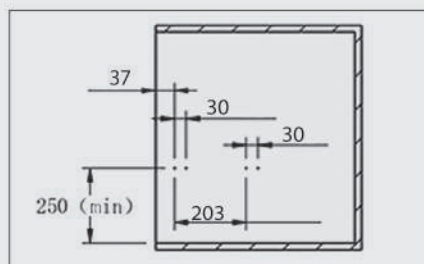

- J314 سینی مشبک ریلی جای کمربند، کراوات رنگ مشکی سایز ۶۰
- J315 سینی مشبک ریلی جای کمربند، کراوات رنگ مشکی سایز ۹۰
- J316 سینی مشبک ریلی جای کمربند، کراوات رنگ مشکی سایز ۱۲۰

کد	ارتفاع × عمق × عرض (CM)	عرض یونیت (CM)
J314	۵۶/۴ × ۴۸/۵ × ۸/۵	۶۰
J315	۸۶/۴ × ۴۸/۵ × ۸/۵	۹۰
J316	۱۱۶/۴ × ۴۸/۵ × ۸/۵	۱۲۰

۲- فریم را بر روی ریل قرار دهید و جا بزنید.

۱- مطابق با ابعاد داده شده در تصویر زیر ریل ها را به بدنه یونیت متصل نمایید.

ابعاد فنی