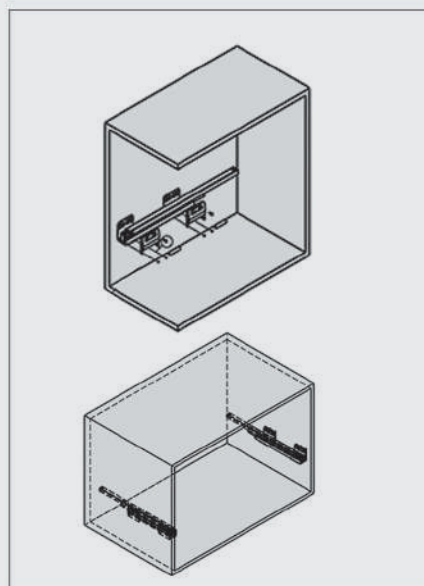

- J314 سینی مشبک ریلی جای کمربند، کراوات رنگ مشکی سایز ۶۰
- J315 سینی مشبک ریلی جای کمربند، کراوات رنگ مشکی سایز ۹۰
- J316 سینی مشبک ریلی جای کمربند، کراوات رنگ مشکی سایز ۱۲۰

کد	ارتفاع × عمق × عرض (CM)	عرض یونیت (CM)
J314	۵۶/۴ × ۴۸/۵ × ۸/۵	۶۰
J315	۸۶/۴ × ۴۸/۵ × ۸/۵	۹۰
J316	۱۱۶/۴ × ۴۸/۵ × ۸/۵	۱۲۰

۲- فریم را بر روی ریل قرار دهید و جا بزنید.

۱- مطابق با ابعاد داده شده در تصویر زیر ریل ها را به بدنه یونیت متصل نمایید.

ابعاد فنی