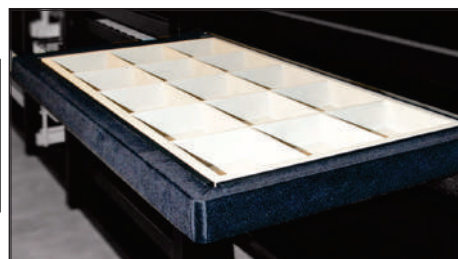

- J314 سینی مشبک ریلی جای کمربند، کراوات رنگ مشکی سایز ۶۰
- J315 سینی مشبک ریلی جای کمربند، کراوات رنگ مشکی سایز ۹۰
- J316 سینی مشبک ریلی جای کمربند، کراوات رنگ مشکی سایز ۱۲۰

کد	ارتفاع × عمق × عرض (CM)	عرض یونیت (CM)
J314	۵۶/۴ × ۴۸/۵ × ۸/۵	۶۰
J315	۸۶/۴ × ۴۸/۵ × ۸/۵	۹۰
J316	۱۱۶/۴ × ۴۸/۵ × ۸/۵	۱۲۰

۲- فریم را بر روی ریل قرار دهید و جا بزنید.

۱- مطابق با ابعاد داده شده در تصویر زیر ریل ها را به بدنه یونیت متصل نمایید.

ابعاد فنی