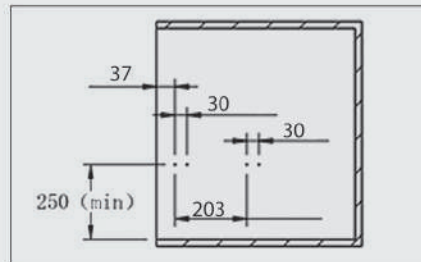

- J317 رگه ریلی جای شلووار داخل کمد لباس رنگه مشکی سایز ۶۰
- J318 رگه ریلی جای شلووار داخل کمد لباس رنگه مشکی سایز ۹۰
- J319 رگه ریلی جای شلووار داخل کمد لباس رنگه مشکی سایز ۱۲۰

کد	ارتفاع × عمق × عرض (CM)	عرض یونیت (CM)
J317	۵۶/۴ × ۴۸/۵ × ۸/۵	۶۰
J318	۸۶/۴ × ۴۸/۵ × ۸/۵	۹۰
J319	۱۱۶/۴ × ۴۸/۵ × ۸/۵	۱۲۰

۲. فریم را بر روی ریل قرار دهید و جا بزنید.

۱. مطابق با ابعاد داده شده در تصویر زیر ریل ها را به بدنه یونیت متصل نمایید.

ابعاد فنی