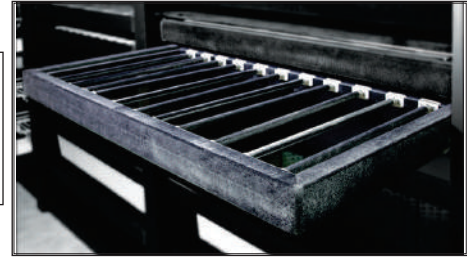

- J317 رگه ریلی جای شلووار داخل کمد لباس رنگه مشکی سایز ۶۰
- J318 رگه ریلی جای شلووار داخل کمد لباس رنگه مشکی سایز ۹۰
- J319 رگه ریلی جای شلووار داخل کمد لباس رنگه مشکی سایز ۱۲۰

کد	ارتفاع × عمق × عرض (CM)	عرض یونیت (CM)
J317	۵۶/۴ × ۴۸/۵ × ۸/۵	۶۰
J318	۸۶/۴ × ۴۸/۵ × ۸/۵	۹۰
J319	۱۱۶/۴ × ۴۸/۵ × ۸/۵	۱۲۰

۲. فریم را بر روی ریل قرار دهید و جا بزنید.

۱. مطابق با ابعاد داده شده در تصویر زیر ریل ها را به بدنه یونیت متصل نمایید.

ابعاد فنی