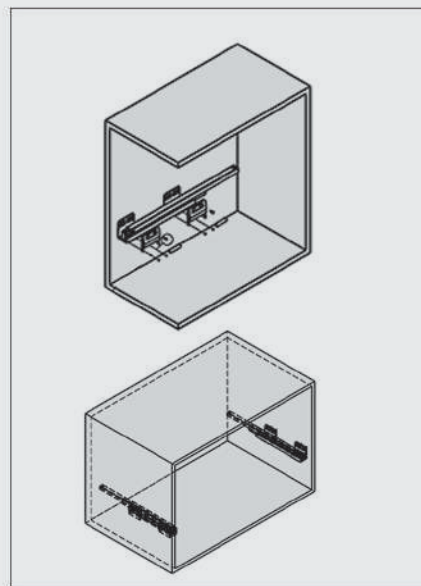

- J317 رگه ریلی جای شلووار داخل کمد لباس رنگه مشکی سایز ۶۰
- J318 رگه ریلی جای شلووار داخل کمد لباس رنگه مشکی سایز ۹۰
- J319 رگه ریلی جای شلووار داخل کمد لباس رنگه مشکی سایز ۱۲۰

کد	ارتفاع × عمق × عرض (CM)	عرض یونیت (CM)
J317	۵۶/۴ × ۴۸/۵ × ۸/۵	۶۰
J318	۸۶/۴ × ۴۸/۵ × ۸/۵	۹۰
J319	۱۱۶/۴ × ۴۸/۵ × ۸/۵	۱۲۰

۲. فریم را بر روی ریل قرار دهید و جا بزنید.

۱. مطابق با ابعاد داده شده در تصویر زیر ریل ها را به بدنه یونیت متصل نمایید.

ابعاد فنی