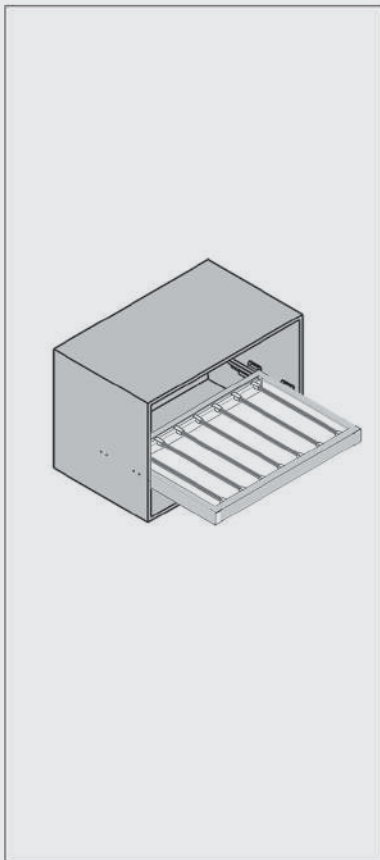

- J317 رگه ریلی جای شلووار داخل کمد لباس رنگه مشکی سایز ۶۰
- J318 رگه ریلی جای شلووار داخل کمد لباس رنگه مشکی سایز ۹۰
- J319 رگه ریلی جای شلووار داخل کمد لباس رنگه مشکی سایز ۱۲۰

کد	ارتفاع × عمق × عرض (CM)	عرض یونیت (CM)
J317	۵۶/۴ × ۴۸/۵ × ۸/۵	۶۰
J318	۸۶/۴ × ۴۸/۵ × ۸/۵	۹۰
J319	۱۱۶/۴ × ۴۸/۵ × ۸/۵	۱۲۰

۲. فریم را بر روی ریل قرار دهید و جا بزنید.

۱. مطابق با ابعاد داده شده در تصویر زیر ریل ها را به بدنه یونیت متصل نمایید.

ابعاد فنی